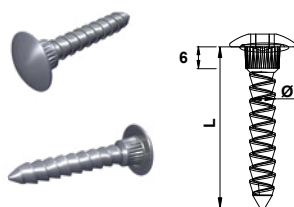

089106.. Plurifix vis bois empreinte Torx 30

Code		ØD	L		Dispo. (sem.)	U
089106503G	Z.NOIR	Ø 6	50	250	STOCKÉ	%

Code		ØD	L		Dispo. (sem.)	U
089106253G	Z.NOIR	Ø 6	25	500	Nous consulter	%

088106.. Plurifix vis à planter

Code		ØD	L		Dispo. (sem.)	U
088106393G	Z.NOIR	Ø 6	39	500	STOCKÉ	%

736106.. Douille TRL martelée M6x23/15 acier

Code		ØD	L		Dispo. (sem.)	U
736106233I	9005 - 30%	Ø 6	23/15	1500	STOCKÉ	%

736306.. Douille TRL martelée M6x28/15 aluminium

Code		ØD	L		Dispo. (sem.)	U
73630623EI	9005 - 65%	Ø 6	28/15	1500	4	%
73630623PV	9010 - 30%	Ø 6	28/15	1	4	%