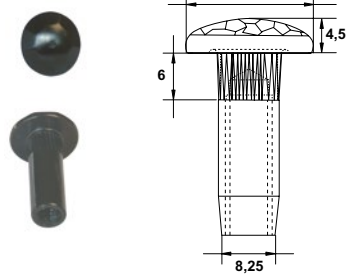

089106.. Plurifix vis bois empreinte Torx 30

Code		ØD	L		Dispo. (sem.)	U
089106503G	Z.NOIR	Ø 6	50	250	STOCKÉ	%

Code		ØD	L		Dispo. (sem.)	U
089106253G	Z.NOIR	Ø 6	25	500	Nous consulter	%

088106.. Plurifix vis à planter

Code		ØD	L		Dispo. (sem.)	U
088106393G	Z.NOIR	Ø 6	39	500	STOCKÉ	%

736106.. Douille TRL martelée M6x23/15 acier

Code		ØD	L		Dispo. (sem.)	U
736106233I	9005 - 30%	Ø 6	23/15	1500	STOCKÉ	%

736306.. Douille TRL martelée M6x28/15 aluminium

Code		ØD	L		Dispo. (sem.)	U
73630623EI	9005 - 65%	Ø 6	28/15	1500	4	%
73630623PV	9010 - 30%	Ø 6	28/15	1	4	%