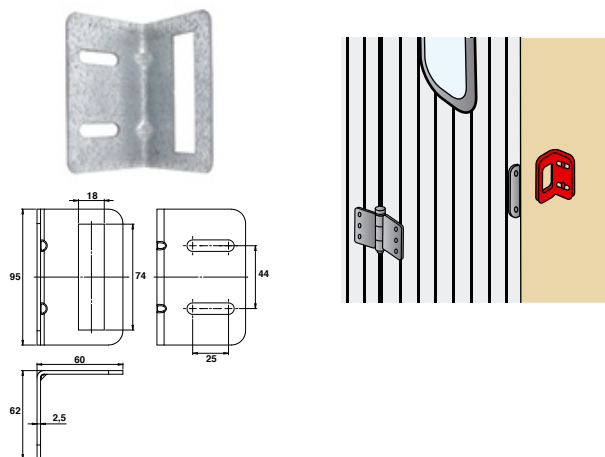

Serrure applique droite

Code		e		Dispo. (sem.)
7K0200		25	1	1

Gâche de serrure 2 lumières

Code			Dispo. (sem.)
PB00075	GALVA.	50	4

Béquille double saillie

Code		∅ D		Dispo. (sem.)
A290038		6	1	1