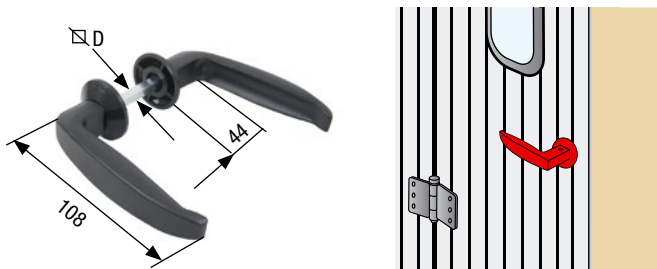

**7K0200** Serrure applique droite

Code		e		Dispo. (sem.)
7K0200		25	1	STOCKÉ

**PB00075** Gâche de serrure 2 lumières

Code			Dispo. (sem.)
PB00075	<b>GALVA.</b>	100	4

**A290038** Béquille double saillie

Code		∅D		Dispo. (sem.)
A290038		6	1	STOCKÉ