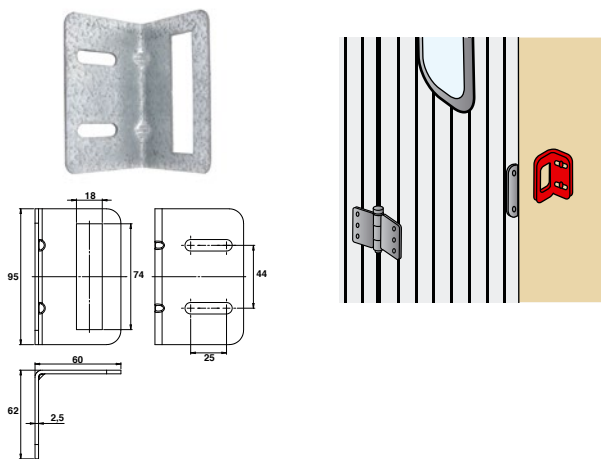

**7K0200** Serrure applique droite

Code		e		Dispo. (sem.)
7K0200		25	1	STOCKÉ

**PB00075** Gâche de serrure 2 lumières

Code			Dispo. (sem.)
PB00075	<b>GALVA.</b>	100	4

**A290038** Béquille double saillie

Code		∅D		Dispo. (sem.)
A290038		6	1	STOCKÉ