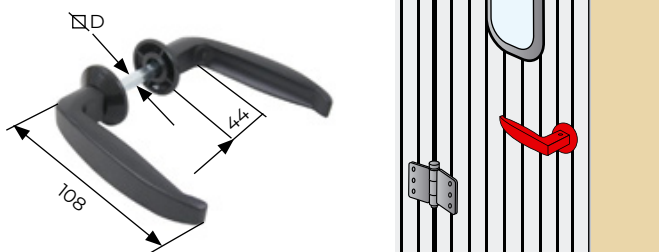

Serrure applique droite

Code		e		Dispo. (sem.)
7K0200		25	1	1

Gâche de serrure 2 lumières

Code			Dispo. (sem.)
PB00075	GALVA.	50	4

Béquille double saillie

Code		∅ D		Dispo. (sem.)
A290038		6	1	1