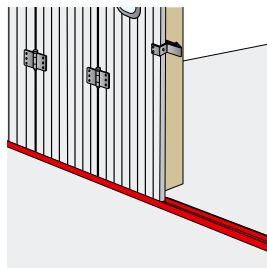

Seuils

P77007810 Seuil de retour

Code			Dispo. (sem.)
P77007810	GALVA.	20	STOCKÉ

Avec demi-sabot

7K41045 Seuil de retour

Code			Dispo. (sem.)
7K41045	GALVA.	500	2

Prévoir 3 rails pour 1 porte de garage standard.

P7700781.. Flan de seuil

Code			Dispo. (sem.)
P770078102	GALVA.	1	STOCKÉ

P79107.. Seuil profilé

Code		L		Dispo. (sem.)
P79107305	GALVA.	3050	50	STOCKÉ
P79107610	GALVA.	6100	50	STOCKÉ

Code		L		Dispo. (sem.)
P79107255	GALVA.	2550	50	Nous consulter
P79107735	GALVA.	7350	50	Nous consulter

Seuil de porte épaisseur avec lumière pour l'écoulement des eaux tous les 0,50 m.