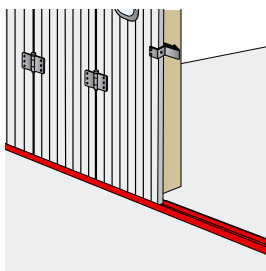

Seuil de retour

Code			Dispo. (sem.)
P77007810	GALVA.	20	1

Avec demi-sabot

P77007810	GALVA.	20	1
-----------	--------	----	---

Flan de seuil

Code			Dispo. (sem.)
P770078102	GALVA.	1	1

Seuil profilé

Code		L		Dispo. (sem.)
P79107305	GALVA.	3050	1	1
P79107735	GALVA.	7350	1	NC

Seuil de porte épaisseur avec lumière pour l'écoulement des eaux tous les 0,50 m.