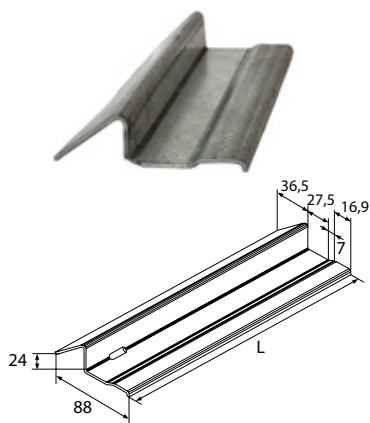

Seuil de retour

Code			Dispo. (sem.)
P77007810	GALVA.	20	1

Avec demi-sabot

P77007810	GALVA.	20	1
-----------	--------	----	---

Flan de seuil

Code			Dispo. (sem.)
P770078102	GALVA.	1	1

Seuil profilé

Code		L		Dispo. (sem.)
P79107305	GALVA.	3050	1	1
P79107735	GALVA.	7350	1	NC

Seuil de porte épaisseur avec lumière pour l'écoulement des eaux tous les 0,50 m.