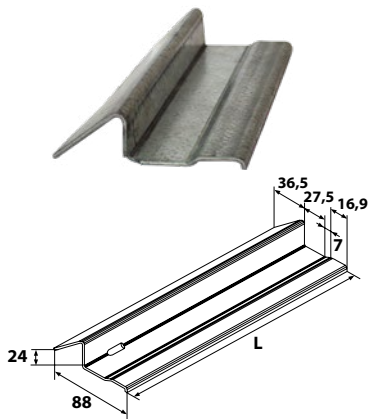

Seuils

P77007810 Seuil de retour

Code			Dispo. (sem.)
P77007810	GALVA.	20	STOCKÉ

Avec demi-sabot

7K41045 Seuil de retour

Code			Dispo. (sem.)
7K41045	GALVA.	500	2

Prévoir 3 rails pour 1 porte de garage standard.

P7700781.. Flan de seuil

Code			Dispo. (sem.)
P770078102	GALVA.	1	STOCKÉ

P79107.. Seuil profilé

Code		L		Dispo. (sem.)
P79107305	GALVA.	3050	50	STOCKÉ
P79107610	GALVA.	6100	50	STOCKÉ

Code		L		Dispo. (sem.)
P79107255	GALVA.	2550	50	Nous consulter
P79107735	GALVA.	7350	50	Nous consulter

Seuil de porte épaisseur avec lumière pour l'écoulement des eaux tous les 0,50 m.