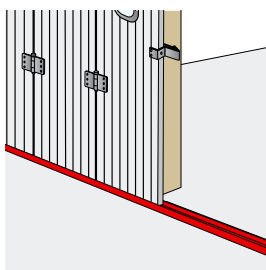

Seuil de retour

Code			Dispo. (sem.)
P77007810	GALVA.	20	1

Avec demi-sabot

P77007810	GALVA.	20	1
-----------	--------	----	---

Flan de seuil

Code			Dispo. (sem.)
P770078102	GALVA.	1	1

Seuil profilé

Code		L		Dispo. (sem.)
P79107305	GALVA.	3050	1	1
P79107735	GALVA.	7350	1	NC

Seuil de porte épaisseur avec lumière pour l'écoulement des eaux tous les 0,50 m.