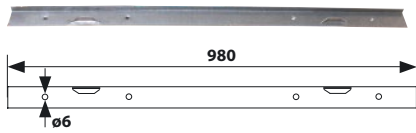

Seuils

P77007810 Seuil de retour

Code			Dispo. (sem.)
P77007810	GALVA.	20	STOCKÉ

Avec demi-sabot

7K41045 Seuil de retour

Code			Dispo. (sem.)
7K41045	GALVA.	500	2

Prévoir 3 rails pour 1 porte de garage standard.

P7700781.. Flan de seuil

Code			Dispo. (sem.)
P770078102	GALVA.	1	STOCKÉ

P79107.. Seuil profilé

Code		L		Dispo. (sem.)
P79107305	GALVA.	3050	50	STOCKÉ
P79107610	GALVA.	6100	50	STOCKÉ

Code		L		Dispo. (sem.)
P79107255	GALVA.	2550	50	Nous consulter
P79107735	GALVA.	7350	50	Nous consulter

Seuil de porte épaisseur avec lumière pour l'écoulement des eaux tous les 0,50 m.