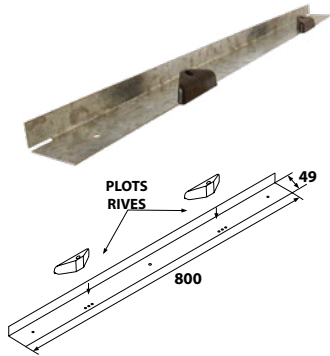

Seuils

P77007810 Seuil de retour

Code			Dispo. (sem.)
P77007810	GALVA.	20	STOCKÉ

Avec demi-sabot

7K41045 Seuil de retour

Code			Dispo. (sem.)
7K41045	GALVA.	500	2

Prévoir 3 rails pour 1 porte de garage standard.

P7700781.. Flan de seuil

Code			Dispo. (sem.)
P770078102	GALVA.	1	STOCKÉ

P79107.. Seuil profilé

Code		L		Dispo. (sem.)
P79107305	GALVA.	3050	50	STOCKÉ
P79107610	GALVA.	6100	50	STOCKÉ

Code		L		Dispo. (sem.)
P79107255	GALVA.	2550	50	Nous consulter
P79107735	GALVA.	7350	50	Nous consulter

Seuil de porte épaisseur avec lumière pour l'écoulement des eaux tous les 0,50 m.