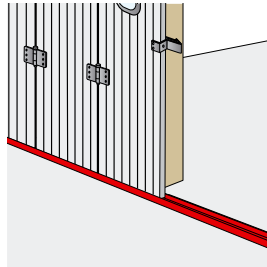

Seuils

P77007810 Seuil de retour

Code			Dispo. (sem.)
P77007810	GALVA.	20	STOCKÉ

Avec demi-sabot

7K41045 Seuil de retour

Code			Dispo. (sem.)
7K41045	GALVA.	500	2

Prévoir 3 rails pour 1 porte de garage standard.

P7700781.. Flan de seuil

Code			Dispo. (sem.)
P770078102	GALVA.	1	STOCKÉ

P79107.. Seuil profilé

Code		L		Dispo. (sem.)
P79107305	GALVA.	3050	50	STOCKÉ
P79107610	GALVA.	6100	50	STOCKÉ

Code		L		Dispo. (sem.)
P79107255	GALVA.	2550	50	Nous consulter
P79107735	GALVA.	7350	50	Nous consulter

Seuil de porte épaisseur avec lumière pour l'écoulement des eaux tous les 0,50 m.