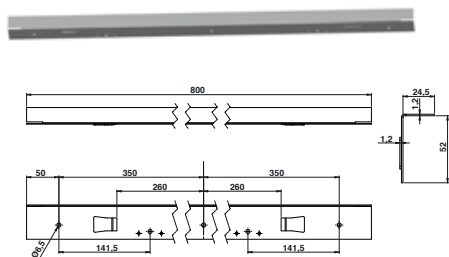

Seuil de retour

Code			Dispo. (sem.)
P77007810	GALVA.	20	1

Avec demi-sabot

P77007810	GALVA.	20	1
-----------	--------	----	---

Flan de seuil

Code			Dispo. (sem.)
P770078102	GALVA.	1	1

Seuil profilé

Code		L		Dispo. (sem.)
P79107305	GALVA.	3050	1	1
P79107735	GALVA.	7350	1	NC

Seuil de porte épaisseur avec lumière pour l'écoulement des eaux tous les 0,50 m.