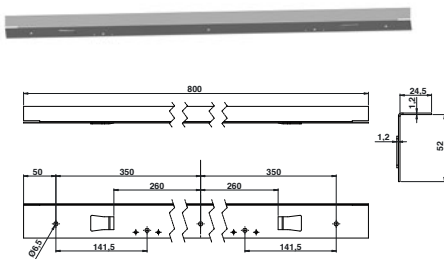

Seuils

P77007810 Seuil de retour

Code			Dispo. (sem.)
P77007810	GALVA.	20	STOCKÉ

Avec demi-sabot

7K41045 Seuil de retour

Code			Dispo. (sem.)
7K41045	GALVA.	500	2

Prévoir 3 rails pour 1 porte de garage standard.

P7700781.. Flan de seuil

Code			Dispo. (sem.)
P770078102	GALVA.	1	STOCKÉ

P79107.. Seuil profilé

Code		L		Dispo. (sem.)
P79107305	GALVA.	3050	50	STOCKÉ
P79107610	GALVA.	6100	50	STOCKÉ

Code		L		Dispo. (sem.)
P79107255	GALVA.	2550	50	Nous consulter
P79107735	GALVA.	7350	50	Nous consulter

Seuil de porte épaisseur avec lumière pour l'écoulement des eaux tous les 0,50 m.