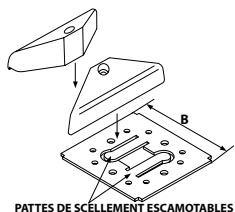

7700306  500 4

P77007790 Demi-sabot composite monté sur petite platine

Code   Dispo. (sem.)

P77007790  GALVA. 200 STOCKÉ

P77007800 Demi-sabot monté sur grande platine

Code   Dispo. (sem.)

P77007800  GALVA. 100 4

Sabots

P773071.. Sabot de guidage composite monté sur platine

Code		B		Dispo. (sem.)
P77307128	GALVA.	28	100	STOCKÉ
P77307131	GALVA.	31	100	STOCKÉ

Platine en acier avec pattes à sceller intégrées pour une pose à sceller ou à visser.

P774071.. Demi-sabot verrou composite monté sur platine

Code		B	e		Dispo. (sem.)
P77407128	GALVA.	28	2	100	STOCKÉ
P77407131	GALVA.	31	2	100	STOCKÉ

Platine en acier avec pattes à sceller intégrées pour une pose à sceller ou à visser.