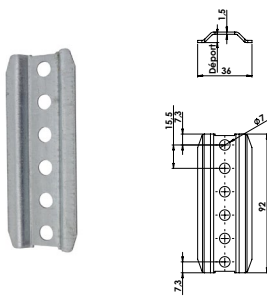

Bride de fixation

Code		B		Dispo. (sem.)
P76507020	GALVA	20	100	1
P76507040	GALVA	40	100	1

Raccord de rail

Code		Déport		Dispo. (sem.)
P77007670	GALVA	5	200	1

Arrêtoir de fin de course

Code			Dispo. (sem.)
P7700170B	GALVA	100	1

Butée composite.

Support de courbe

Code			Dispo. (sem.)
P77007690	GALVA.	200	1

Gâche d'arrêt

Code		L	B		Dispo. (sem.)
P7700772A	GALVA.	57	32	50	1
P7700772B	GALVA.	63	26	100	4