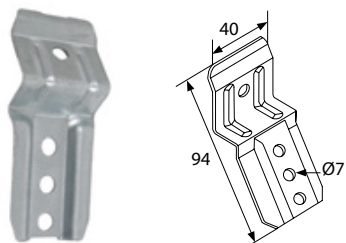

Bride de fixation

Code		B		Dispo. (sem.)
P76507020	GALVA	20	100	1
P76507040	GALVA	40	100	1

Raccord de rail

Code		Déport		Dispo. (sem.)
P77007670	GALVA	5	200	1

Arrêtoir de fin de course

Code			Dispo. (sem.)
P7700170B	GALVA	100	1

Butée composite.

Support de courbe

Code			Dispo. (sem.)
P77007690	GALVA.	200	1

Gâche d'arrêt

Code		L	B		Dispo. (sem.)
P7700772A	GALVA.	57	32	50	1
P7700772B	GALVA.	63	26	100	4