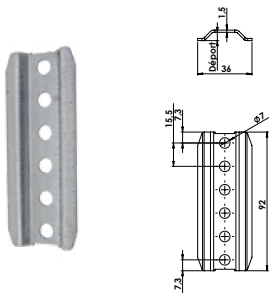

P765070.. Bride de fixation

Code		B		Dispo. (sem.)
P76507020	GALVA.	20	100	STOCKÉ
P76507040	GALVA.	40	100	STOCKÉ

Code		B		Dispo. (sem.)
P76507025	Z.BLANC	25	100	4

P77007670 Raccord de rail

Code		Déport		Dispo. (sem.)
P77007670	GALVA.	5	200	STOCKÉ

P7700170B Arrêtoir de fin de course

Code			Dispo. (sem.)
P7700170B	GALVA.	100	STOCKÉ

Butée composite.

Accessoires de rail

P77007690 Support de courbe

Code			Dispo. (sem.)
P77007690	GALVA.	200	STOCKÉ

P7700772.. Gâche d'arrêt