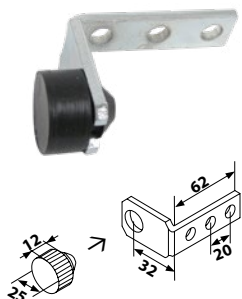

P765070.. Bride de fixation

Code		B		Dispo. (sem.)
P76507020	GALVA.	20	100	STOCKÉ
P76507040	GALVA.	40	100	STOCKÉ

Code		B		Dispo. (sem.)
P76507025	Z.BLANC	25	100	4

P77007670 Raccord de rail

Code		Déport		Dispo. (sem.)
P77007670	GALVA.	5	200	STOCKÉ

P7700170B Arrêtoir de fin de course

Code			Dispo. (sem.)
P7700170B	GALVA.	100	STOCKÉ

Butée composite.

Accessoires de rail

P77007690 Support de courbe

Code			Dispo. (sem.)
P77007690	GALVA.	200	STOCKÉ

P7700772.. Gâche d'arrêt

Code		L	B		Dispo. (sem.)
P7700772A	GALVA.	57	32	100	STOCKÉ

Code		L	B		Dispo. (sem.)
P7700772B	GALVA.	63	26	100	4