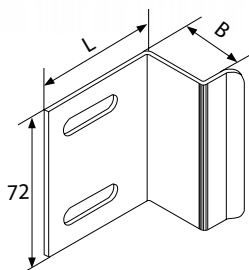

Butée composite.

Support de courbe

Code			Dispo. (sem.)
P77007690	GALVA.	200	1

Gâche d'arrêt

Code		L	B		Dispo. (sem.)
P7700772A	GALVA.	57	32	50	1
P7700772B	GALVA.	63	26	100	4