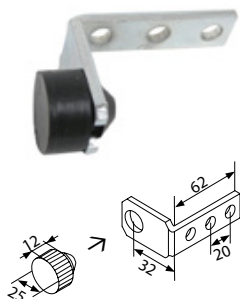

Bride de fixation

Code		B		Dispo. (sem.)
P76507020	GALVA	20	100	1
P76507040	GALVA	40	100	1

Raccord de rail

Code		Déport		Dispo. (sem.)
P77007670	GALVA	5	200	1

Arrêtoir de fin de course

Code			Dispo. (sem.)
P7700170B	GALVA	100	1

Butée composite.

Support de courbe

Code			Dispo. (sem.)
P77007690	GALVA.	200	1

Gâche d'arrêt

Code		L	B		Dispo. (sem.)
P7700772A	GALVA.	57	32	50	1
P7700772B	GALVA.	63	26	100	4