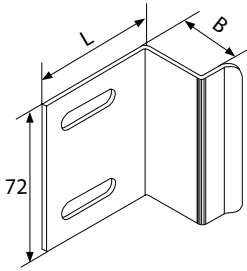

P7700170B Arrêtoir de fin de course

Code			Dispo. (sem.)
P7700170B	GALVA.	100	STOCKÉ

Butée composite.

Accessoires de rail

P77007690 Support de courbe

Code			Dispo. (sem.)
P77007690	GALVA.	200	STOCKÉ

P7700772.. Gâche d'arrêt