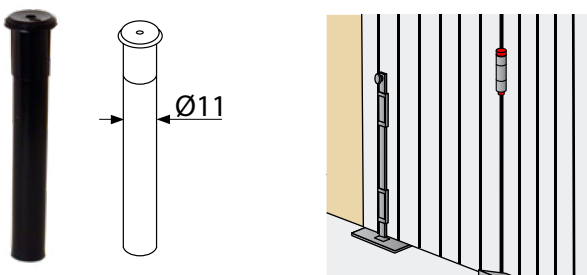

Contre-rives

**P760022..** Contre-rive 18 mm bouts ronds 3 trous

Code		ØD		Dispo. (sem.)
P760022A0	Z.BLANC	6,2	500	STOCKÉ

Code		ØD		Dispo. (sem.)
P760022B0	Z.BLANC	5,2	500	4

**P760022..** Contre-rive 18 mm bouts ronds 2 trous

Code		ØD		Dispo. (sem.)
P760022C0	Z.BLANC	6,2	500	4

**P760022..** Contre-rive 15 mm bouts ronds 2 trous

Code		ØD		Dispo. (sem.)
P760022H0	Z.BLANC	5,2	500	STOCKÉ

**P770...** Axe composite

Code			Dispo. (sem.)
P77065660I		1500	STOCKÉ