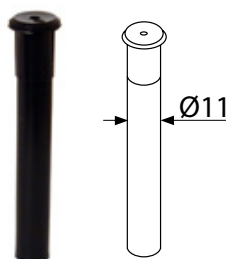

**Contre-rive 18 mm bouts ronds
3 trous**

Code		ØD		Dispo. (sem.)
P760022B0	Z.BLANC	5,2	500	4
P760022A0	Z.BLANC	6,2	500	1

Axe composite

Code			Dispo. (sem.)
P77065660I		1500	1
P77065660		10	2
P77056551		1500	2