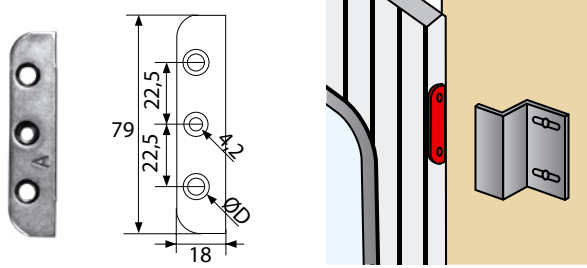

Contre-rives

**P760022..** Contre-rive 18 mm bouts ronds 3 trous

Code		ØD		Dispo. (sem.)
P760022A0	Z.BLANC	6,2	500	STOCKÉ

Code		ØD		Dispo. (sem.)
P760022B0	Z.BLANC	5,2	500	4

**P760022..** Contre-rive 18 mm bouts ronds 2 trous

Code		ØD		Dispo. (sem.)
P760022C0	Z.BLANC	6,2	500	4

**P760022..** Contre-rive 15 mm bouts ronds 2 trous

Code		ØD		Dispo. (sem.)
P760022H0	Z.BLANC	5,2	500	STOCKÉ

**P770...** Axe composite

Code			Dispo. (sem.)
P77065660I		1500	STOCKÉ