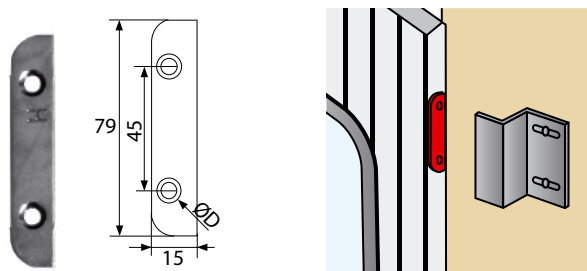

Contre-rives

**P760022..** Contre-rive 18 mm bouts ronds 3 trous

Code		ØD		Dispo. (sem.)
P760022A0	Z.BLANC	6,2	500	STOCKÉ

Code		ØD		Dispo. (sem.)
P760022B0	Z.BLANC	5,2	500	4

**P760022..** Contre-rive 18 mm bouts ronds 2 trous

Code		ØD		Dispo. (sem.)
P760022C0	Z.BLANC	6,2	500	4

**P760022..** Contre-rive 15 mm bouts ronds 2 trous

Code		ØD		Dispo. (sem.)
P760022H0	Z.BLANC	5,2	500	STOCKÉ

**P770...** Axe composite

Code			Dispo. (sem.)
P77065660I		1500	STOCKÉ