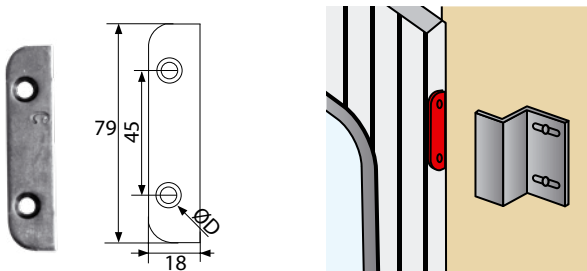

Contre-rives

**P760022..** Contre-rive 18 mm bouts ronds 3 trous

Code		ØD		Dispo. (sem.)
P760022A0	Z.BLANC	6,2	500	STOCKÉ

Code		ØD		Dispo. (sem.)
P760022B0	Z.BLANC	5,2	500	4

**P760022..** Contre-rive 18 mm bouts ronds 2 trous

Code		ØD		Dispo. (sem.)
P760022C0	Z.BLANC	6,2	500	4

**P760022..** Contre-rive 15 mm bouts ronds 2 trous

Code		ØD		Dispo. (sem.)
P760022H0	Z.BLANC	5,2	500	STOCKÉ

**P770...** Axe composite

Code			Dispo. (sem.)
P77065660I		1500	STOCKÉ