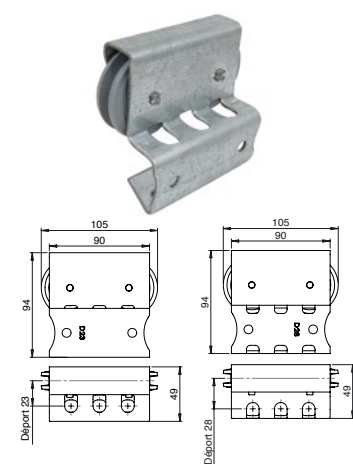

748../P748 Chariot P.G.

Code	Color	Déport	Dispo. (sem.)
------	-------	--------	---------------

Avec galet polypropylène

P74807228	GALVA.	28	25	STOCKÉ
-----------	--------	----	----	--------

Code	Color	Déport	Dispo. (sem.)
------	-------	--------	---------------

Avec galet polypropylène

74807223	GALVA.	23	25	2
----------	--------	----	----	---

Chariot en acier galvanisé monté avec galets en polypropylène renforcé sur axe lisse. 3 positions au choix du boulon.
2 déports possibles : 23 mm ou 28 mm.

P74807328	GALVA.	28	50	STOCKÉ
-----------	--------	----	----	--------

Chariot en acier galvanisé monté avec galets en polyamide renforcé sur roulement. 3 positions au choix du boulon.
2 déports possibles : 23 ou 28 mm.

Code	Color	ØD	L	Filetage	Dispo. (sem.)	U
84011272D	Z.BLANC	11	275	70	50	Nous consulter %

Boulon 6 pans Ø11 mm.
Longueur 200 mm fileté sur 70 mm.
Livré avec 1 rondelle et deux écrous M11.