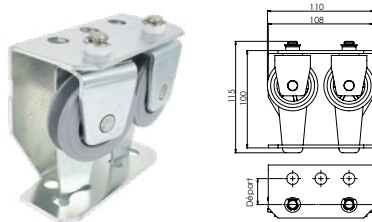

Avec galet polypropylène

74807223	GALVA.	23	25	2
----------	--------	----	----	---

Chariot en acier galvanisé monté avec galets en polypropylène renforcé sur axe lisse. 3 positions au choix du boulon.
2 déports possibles : 23 mm ou 28 mm.

P7480732.. Chariot P.G.

Code	Color	Déport	Dispo. (sem.)
------	-------	--------	---------------

Avec galet polyamide et roulements à aiguilles

P74807323	GALVA.	23	25	STOCKÉ
-----------	--------	----	----	--------

P74807328	GALVA.	28	50	STOCKÉ
-----------	--------	----	----	--------

Chariot en acier galvanisé monté avec galets en polyamide renforcé sur roulement. 3 positions au choix du boulon.
2 déports possibles : 23 ou 28 mm.

Code	Color	ØD	L	Filetage	Dispo. (sem.)	U
84011272D	Z.BLANC	11	275	70	50	Nous consulter %

Boulon 6 pans Ø11 mm.
Longueur 200 mm fileté sur 70 mm.
Livré avec 1 rondelle et deux écrous M11.