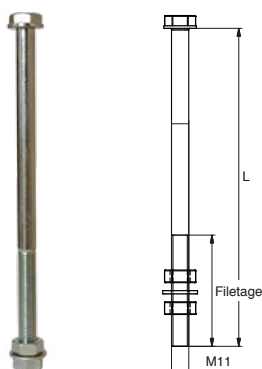

Avec galet polypropylène

74807223	GALVA.	23	25	2
----------	--------	----	----	---

Chariot en acier galvanisé monté avec galets en polypropylène renforcé sur axe lisse. 3 positions au choix du boulon.
2 déports possibles : 23 mm ou 28 mm.

P74807328	GALVA.	28	50	STOCKÉ
-----------	--------	----	----	--------

Chariot en acier galvanisé monté avec galets en polyamide renforcé sur roulement. 3 positions au choix du boulon.
2 déports possibles : 23 ou 28 mm.

Chariot en acier galvanisé monté avec galets en polyamide renforcé sur roulement. 3 positions au choix du boulon.
1 déport : 26 mm.

840112.. Boulon tête H

Code	Color	ØD	L	Filetage	Dispo. (sem.)	U
84011201D	Z.BLANC	11	200	70	50	STOCKÉ %

Code	Color	ØD	L	Filetage	Dispo. (sem.)	U
84011272D	Z.BLANC	11	275	70	50	Nous consulter %

Boulon 6 pans Ø11 mm.
Longueur 200 mm fileté sur 70 mm.
Livré avec 1 rondelle et deux écrous M11.