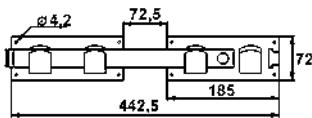

Verrous, loqueteaux

9523012 Verrou vervelle porte-cadenas

Code	Color	QTY	Dispo. (sem.)
9523012	Z.BLANC	10	STOCKÉ

Pour cadenas Ø12.

9206691 Loqueteau de portillon

Code	Color	QTY	Dispo. (sem.)
9206691	Z.BLANC	25	Nous consulter

Verrous, clenches, brides de barrière

9206752 Fermeture de portail double

Code	Color	QTY	Dispo. (sem.)
9206752	Z.BLANC	10	4

9525016 Clenche universelle

Code	Color	QTY	Dispo. (sem.)
9525016	Z.NOIR	1	STOCKÉ