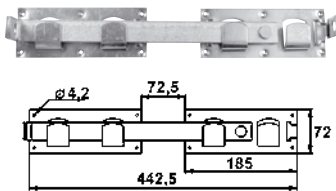

Verrous, loqueteaux

9523012 Verrou vervelle porte-cadenas

Code	Color	QTY	Dispo. (sem.)
9523012	Z.BLANC	10	STOCKÉ

Pour cadenas Ø12.

9206691 Loqueteau de portillon

Code	Color	QTY	Dispo. (sem.)
9206691	Z.BLANC	25	Nous consulter

Verrous, clenches, brides de barrière

9206752 Fermeture de portail double

Code	Color	QTY	Dispo. (sem.)
9206752	Z.BLANC	10	4

9525016 Clenche universelle

Code	Color	QTY	Dispo. (sem.)
9525016	Z.NOIR	1	STOCKÉ

S'utilise aussi pour des portes de grange, etc...

9650016 Bride de barrière à bascule

Code	Color	QTY	Dispo. (sem.)
9650016	Z.NOIR	1	STOCKÉ