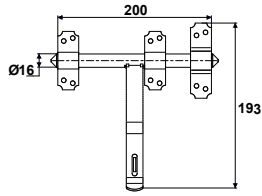

Verrous, loqueteaux

9523012 Verrou vervelle porte-cadenas

Code	Color	QTY	Dispo. (sem.)
9523012	Z.BLANC	10	STOCKÉ

Pour cadenas Ø12.

9206691 Loqueteau de portillon

Code	Color	QTY	Dispo. (sem.)
9206691	Z.BLANC	25	Nous consulter

Verrous, clenches, brides de barrière

9206752 Fermeture de portail double

Code	Color	QTY	Dispo. (sem.)
9206752	Z.BLANC	10	4

9525016 Clenche universelle

Code	Color	QTY	Dispo. (sem.)
9525016	Z.NOIR	1	STOCKÉ

S'utilise aussi pour des portes de grange, etc...

9650016 Bride de barrière à bascule

Code	Color	QTY	Dispo. (sem.)
9650016	Z.NOIR	1	STOCKÉ