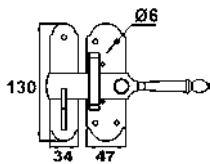

Verrous, loqueteaux

9523012 Verrou vervelle porte-cadenas

Code	Color	QTY	Dispo. (sem.)
9523012	Z.BLANC	10	STOCKÉ

Pour cadenas Ø12.

9206691 Loqueteau de portillon

Code	Color	QTY	Dispo. (sem.)
9206691	Z.BLANC	25	Nous consulter

Verrous, clenches, brides de barrière

9206752 Fermeture de portail double

Code	Color	QTY	Dispo. (sem.)
9206752	Z.BLANC	10	4

9525016 Clenche universelle

Code	Color	QTY	Dispo. (sem.)
9525016	Z.NOIR	1	STOCKÉ

S'utilise aussi pour des portes de grange, etc...

9650016 Bride de barrière à bascule

Code	Color	QTY	Dispo. (sem.)
9650016	Z.NOIR	1	STOCKÉ