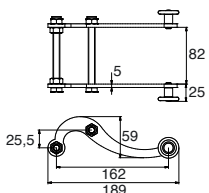

Verrous, loqueteaux

9523012 Verrou vervelle porte-cadenas

Code	Color	QTY	Dispo. (sem.)
9523012	Z.BLANC	10	STOCKÉ

Pour cadenas Ø12.

9206691 Loqueteau de portillon

Code	Color	QTY	Dispo. (sem.)
9206691	Z.BLANC	25	Nous consulter

Verrous, clenches, brides de barrière

9206752 Fermeture de portail double

Code	Color	QTY	Dispo. (sem.)
9206752	Z.BLANC	10	4

9525016 Clenche universelle

Code	Color	QTY	Dispo. (sem.)
9525016	Z.NOIR	1	STOCKÉ