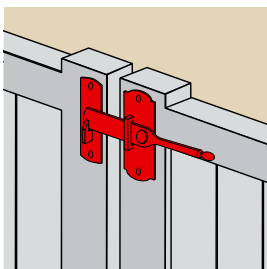

Verrous, loqueteaux

9523012 Verrou vervelle porte-cadenas

Code	Color	QTY	Dispo. (sem.)
9523012	Z.BLANC	10	STOCKÉ

Pour cadenas Ø12.

9206691 Loqueteau de portillon

Code	Color	QTY	Dispo. (sem.)
9206691	Z.BLANC	25	Nous consulter

Verrous, clenches, brides de barrière

9206752 Fermeture de portail double

Code	Color	QTY	Dispo. (sem.)
9206752	Z.BLANC	10	4

9525016 Clenche universelle

Code	Color	QTY	Dispo. (sem.)
9525016	Z.NOIR	1	STOCKÉ

S'utilise aussi pour des portes de grange, etc...

9650016 Bride de barrière à bascule

Code	Color	QTY	Dispo. (sem.)
9650016	Z.NOIR	1	STOCKÉ