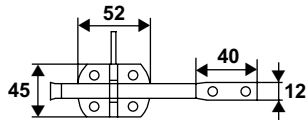

Verrous, loqueteaux

9523012 Verrou vervelle porte-cadenas

Code	Color	QTY	Dispo. (sem.)
9523012	Z.BLANC	10	STOCKÉ

Pour cadenas Ø12.

9206691 Loqueteau de portillon

Code	Color	QTY	Dispo. (sem.)
9206691	Z.BLANC	25	Nous consulter

Verrous, clenches, brides de barrière

9206752 Fermeture de portail double

Code	Color	QTY	Dispo. (sem.)
9206752	Z.BLANC	10	4

9525016 Clenche universelle

Code	Color	QTY	Dispo. (sem.)
9525016	Z.NOIR	1	STOCKÉ

S'utilise aussi pour des portes de grange, etc...

9650016 Bride de barrière à bascule

Code	Color	QTY	Dispo. (sem.)
9650016	Z.NOIR	1	STOCKÉ