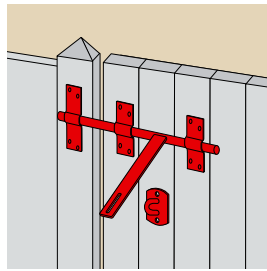

Verrous, loqueteaux

9523012 Verrou vervelle porte-cadenas

Code	Color	QTY	Dispo. (sem.)
9523012	Z.BLANC	10	STOCKÉ

Pour cadenas Ø12.

9206691 Loqueteau de portillon

Code	Color	QTY	Dispo. (sem.)
9206691	Z.BLANC	25	Nous consulter

Verrous, clenches, brides de barrière

9206752 Fermeture de portail double

Code	Color	QTY	Dispo. (sem.)
9206752	Z.BLANC	10	4

9525016 Clenche universelle

Code	Color	QTY	Dispo. (sem.)
9525016	Z.NOIR	1	STOCKÉ

S'utilise aussi pour des portes de grange, etc...

9650016 Bride de barrière à bascule

Code	Color	QTY	Dispo. (sem.)
9650016	Z.NOIR	1	STOCKÉ