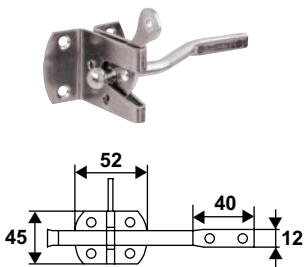

Verrous, loqueteaux

9523012 Verrou vervelle porte-cadenas

Code	Color	QTY	Dispo. (sem.)
9523012	Z.BLANC	10	STOCKÉ

Pour cadenas Ø12.

9206691 Loqueteau de portillon

Code	Color	QTY	Dispo. (sem.)
9206691	Z.BLANC	25	Nous consulter

Verrous, clenches, brides de barrière

9206752 Fermeture de portail double

Code	Color	QTY	Dispo. (sem.)
9206752	Z.BLANC	10	4

9525016 Clenche universelle

Code	Color	QTY	Dispo. (sem.)
9525016	Z.NOIR	1	STOCKÉ

S'utilise aussi pour des portes de grange, etc...

9650016 Bride de barrière à bascule

Code	Color	QTY	Dispo. (sem.)
9650016	Z.NOIR	1	STOCKÉ