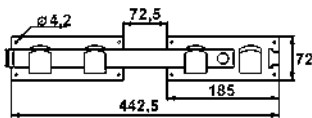

Verrous, loqueteaux

9523012 Verrou vervelle porte-cadenas

Code	Dispo. (sem.)
9523012 Z.BLANC 10	STOCKÉ

Pour cadenas Ø12.

9206691 Loqueteau de portillon

Code	Dispo. (sem.)
9206691 Z.BLANC 25	Nous consulter

Verrous, clenches, brides de barrière

9206752 Fermeture de portail double

Code	Dispo. (sem.)
9206752 Z.BLANC 10	4

9525016 Clenche universelle

Code	Dispo. (sem.)
9525016 Z.NOIR 1	STOCKÉ

S'utilise aussi pour des portes de grange, etc...

9650016 Bride de barrière à bascule