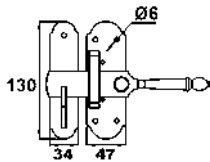

Verrous, loqueteaux

9523012 Verrou vervelle porte-cadenas

Code	Dispo. (sem.)
9523012 Z.BLANC 10	STOCKÉ

Pour cadenas Ø12.

9206691 Loqueteau de portillon

Code	Dispo. (sem.)
9206691 Z.BLANC 25	Nous consulter

Verrous, clenches, brides de barrière

9206752 Fermeture de portail double

Code	Dispo. (sem.)
9206752 Z.BLANC 10	4

9525016 Clenche universelle

Code	Dispo. (sem.)
9525016 Z.NOIR 1	STOCKÉ

S'utilise aussi pour des portes de grange, etc...

9650016 Bride de barrière à bascule