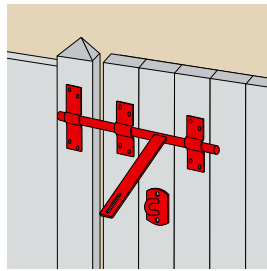

Verrous, loqueteaux

9523012 Verrou vervelle porte-cadenas

Code	Dispo. (sem.)
9523012 Z.BLANC 10	STOCKÉ

Pour cadenas Ø12.

9206691 Loqueteau de portillon

Code	Dispo. (sem.)
9206691 Z.BLANC 25	Nous consulter

Verrous, clenches, brides de barrière

9206752 Fermeture de portail double

Code	Dispo. (sem.)
9206752 Z.BLANC 10	4

9525016 Clenche universelle

Code	Dispo. (sem.)
9525016 Z.NOIR 1	STOCKÉ

S'utilise aussi pour des portes de grange, etc...

9650016 Bride de barrière à bascule