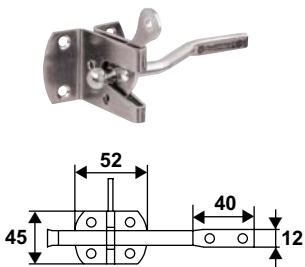

Verrous, loqueteaux

9523012 Verrou vervelle porte-cadenas

Code	Dispo. (sem.)
9523012 Z.BLANC 10	STOCKÉ

Pour cadenas Ø12.

9206691 Loqueteau de portillon

Code	Dispo. (sem.)
9206691 Z.BLANC 25	Nous consulter

Verrous, clenches, brides de barrière

9206752 Fermeture de portail double

Code	Dispo. (sem.)
9206752 Z.BLANC 10	4

9525016 Clenche universelle

Code	Dispo. (sem.)
9525016 Z.NOIR 1	STOCKÉ

S'utilise aussi pour des portes de grange, etc...

9650016 Bride de barrière à bascule