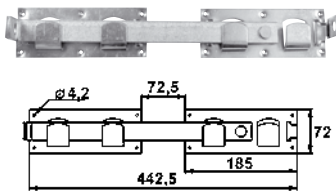

Verrous, loqueteaux

9523012 Verrou vervelle porte-cadenas

Code	Dispo. (sem.)
9523012 Z.BLANC 10	STOCKÉ

Pour cadenas Ø12.

9206691 Loqueteau de portillon

Code	Dispo. (sem.)
9206691 Z.BLANC 25	Nous consulter

Verrous, clenches, brides de barrière

9206752 Fermeture de portail double

Code	Dispo. (sem.)
9206752 Z.BLANC 10	4

9525016 Clenche universelle

Code	Dispo. (sem.)
9525016 Z.NOIR 1	STOCKÉ

S'utilise aussi pour des portes de grange, etc...

9650016 Bride de barrière à bascule