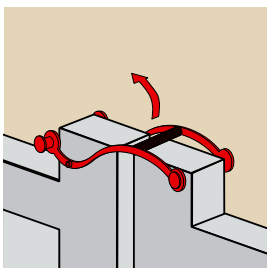

Verrous, loqueteaux

9523012 Verrou vervelle porte-cadenas

Code	Dispo. (sem.)
9523012 Z.BLANC 10	STOCKÉ

Pour cadenas Ø12.

9206691 Loqueteau de portillon

Code	Dispo. (sem.)
9206691 Z.BLANC 25	Nous consulter

Verrous, clenches, brides de barrière

9206752 Fermeture de portail double

Code	Dispo. (sem.)
9206752 Z.BLANC 10	4

9525016 Clenche universelle

Code	Dispo. (sem.)
9525016 Z.NOIR 1	STOCKÉ

S'utilise aussi pour des portes de grange, etc...

9650016 Bride de barrière à bascule