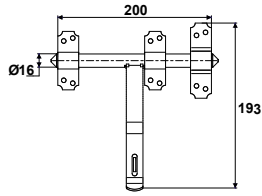

Verrous, loqueteaux

9523012 Verrou vervelle porte-cadenas

Code	Dispo. (sem.)
9523012 Z.BLANC 10	STOCKÉ

Pour cadenas Ø12.

9206691 Loqueteau de portillon

Code	Dispo. (sem.)
9206691 Z.BLANC 25	Nous consulter

Verrous, clenches, brides de barrière

9206752 Fermeture de portail double

Code	Dispo. (sem.)
9206752 Z.BLANC 10	4

9525016 Clenche universelle

Code	Dispo. (sem.)
9525016 Z.NOIR 1	STOCKÉ

S'utilise aussi pour des portes de grange, etc...

9650016 Bride de barrière à bascule