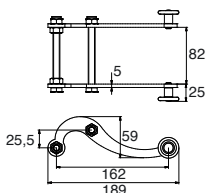

Verrous, loqueteaux

9523012 Verrou vervelle porte-cadenas

Code	Dispo. (sem.)
9523012 Z.BLANC 10	STOCKÉ

Pour cadenas Ø12.

9206691 Loqueteau de portillon

Code	Dispo. (sem.)
9206691 Z.BLANC 25	Nous consulter

Verrous, clenches, brides de barrière