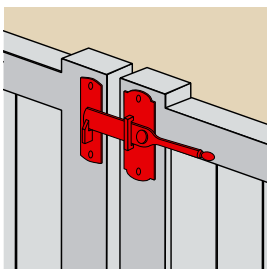

Verrous, loqueteaux

9523012 Verrou vervelle porte-cadenas

Code	Dispo. (sem.)
9523012 Z.BLANC 10	STOCKÉ

Pour cadenas Ø12.

9206691 Loqueteau de portillon

Code	Dispo. (sem.)
9206691 Z.BLANC 25	Nous consulter

Verrous, clenches, brides de barrière

9206752 Fermeture de portail double

Code	Dispo. (sem.)
9206752 Z.BLANC 10	4

9525016 Clenche universelle

Code	Dispo. (sem.)
9525016 Z.NOIR 1	STOCKÉ

S'utilise aussi pour des portes de grange, etc...

9650016 Bride de barrière à bascule