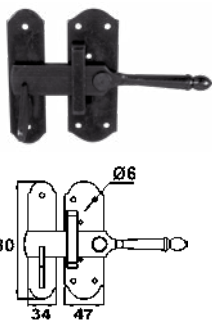

Verrous, loqueteaux

9523012 Verrou vervelle porte-cadenas

Code	Dispo. (sem.)
9523012 Z.BLANC 10	STOCKÉ

Pour cadenas Ø12.

9206691 Loqueteau de portillon

Code	Dispo. (sem.)
9206691 Z.BLANC 25	Nous consulter

Verrous, clenches, brides de barrière

9206752 Fermeture de portail double

Code	Dispo. (sem.)
9206752 Z.BLANC 10	4

9525016 Clenche universelle

Code	Dispo. (sem.)
9525016 Z.NOIR 1	STOCKÉ

S'utilise aussi pour des portes de grange, etc...

9650016 Bride de barrière à bascule