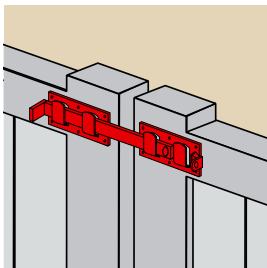

Verrous, loqueteaux

9523012 Verrou vervelle porte-cadenas

Code	Dispo. (sem.)
9523012 Z.BLANC 10	STOCKÉ

Pour cadenas Ø12.

9206691 Loqueteau de portillon

Code	Dispo. (sem.)
9206691 Z.BLANC 25	Nous consulter

Verrous, clenches, brides de barrière

9206752 Fermeture de portail double

Code	Dispo. (sem.)
9206752 Z.BLANC 10	4

9525016 Clenche universelle

Code	Dispo. (sem.)
9525016 Z.NOIR 1	STOCKÉ

S'utilise aussi pour des portes de grange, etc...

9650016 Bride de barrière à bascule