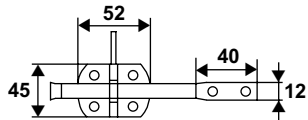

Verrous, loqueteaux

9523012 Verrou vervelle porte-cadenas

Code	Dispo. (sem.)
9523012 Z.BLANC 10	STOCKÉ

Pour cadenas Ø12.

9206691 Loqueteau de portillon

Code	Dispo. (sem.)
9206691 Z.BLANC 25	Nous consulter

Verrous, clenches, brides de barrière

9206752 Fermeture de portail double

Code	Dispo. (sem.)
9206752 Z.BLANC 10	4

9525016 Clenche universelle

Code	Dispo. (sem.)
9525016 Z.NOIR 1	STOCKÉ

S'utilise aussi pour des portes de grange, etc...

9650016 Bride de barrière à bascule