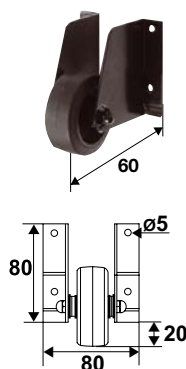

9565906 Roulette pour portail

Code	Color	Weight (KG)	Course	Dispo. (sem.)
9565906	Black	65 kg	10	STOCKÉ

Platine en acier et pêne en fonte.
Roulette en polypropylène noir Ø 65, bandage caoutchouc.
Traité en cathodique noire.
Grande robustesse.
Facile à mettre en oeuvre.