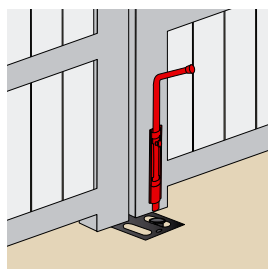

A228.. Verrou de pied universel

Code	Color	L	Course	Weight	Dispo. (sem.)
A228306	Black	316	40	5	STOCKÉ
A228506	Black	516	40	5	STOCKÉ
A228300	Z.BLANC	316	40	6	STOCKÉ
A228500	Z.BLANC	516	40	6	STOCKÉ

Modèle adaptable sur portails bois et acier.
Platine de 4 mm d'épaisseur pourvue de 2 trous fraisés diamètre 6 pouvant être vissée ou soudée.
Pêne démontable permettant de fixer aisément la platine.