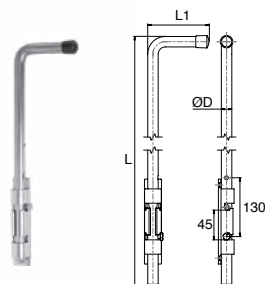

Verrous de pied

95251.. Verrou carré crose forgée rustique

| Code | Color | L | Nb vis & ø vis | Dim platine | Course | Weight | Dispo. (sem.) |
|---------|---------|-----|----------------|-------------|--------|--------|---------------|
| 9525106 | Z.NOIR | 400 | 6x4,5 | 176x48x3 | 72 | 5 | STOCKÉ |
| 9525102 | Z.BLANC | 400 | 6x4,5 | 176x48x3 | 72 | 5 | STOCKÉ |

| Code | Color | L | Nb vis & ø vis | Dim platine | Course | Weight | Dispo. (sem.) |
|---------|---------|-----|----------------|-------------|--------|--------|---------------|
| 9525142 | Z.BLANC | 600 | 6x4,5 | 176x48x3 | 72 | 5 | 4 |

Modèle adaptable sur portails bois et acier.
Platine de 4 mm d'épaisseur pourvue de 2 trous fraisés diamètre 6 pouvant être vissée ou soudée.
Pêne démontable permettant de fixer aisément la platine.

Verrous à roulette

Platine en acier et pêne en fonte.
Roulette en polypropylène noir Ø 65, bandage caoutchouc.
Traité en cathodique noire.
Grande robustesse.
Facile à mettre en oeuvre.