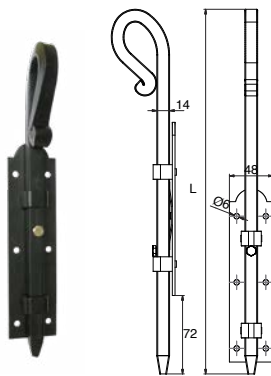

Verrous de pied

95251.. Verrou carré crose forgée rustique

| Code | Color | L | Nb vis & ø vis | Dim platine | Course | Weight | Dispo. (sem.) |
|---------|---------|-----|----------------|-------------|--------|--------|---------------|
| 9525106 | Z.NOIR | 400 | 6x4,5 | 176x48x3 | 72 | 5 | STOCKÉ |
| 9525102 | Z.BLANC | 400 | 6x4,5 | 176x48x3 | 72 | 5 | STOCKÉ |

A228.. Verrou de pied universel

| Code | Color | L | Course | Weight | Dispo. (sem.) |
|---------|---------|-----|--------|--------|---------------|
| A228306 | Black | 316 | 40 | 5 | STOCKÉ |
| A228506 | Black | 516 | 40 | 5 | STOCKÉ |
| A228300 | Z.BLANC | 316 | 40 | 6 | STOCKÉ |
| A228500 | Z.BLANC | 516 | 40 | 6 | STOCKÉ |

Modèle adaptable sur portails bois et acier.
Platine de 4 mm d'épaisseur pourvue de 2 trous fraisés diamètre 6 pouvant être vissée ou soudée.
Pêne démontable permettant de fixer aisément la platine.

Verrous à roulette

Platine en acier et pêne en fonte.
Roulette en polypropylène noir Ø 65, bandage caoutchouc.
Traité en cathodique noire.
Grande robustesse.
Facile à mettre en oeuvre.