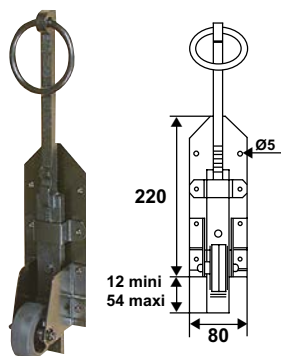

Verrous de pied

95251.. Verrou carré crose forgée rustique

| Code | Color | L | Nb vis & ø vis | Dim platine | Course | Weight | Dispo. (sem.) |
|---------|---------|-----|----------------|-------------|--------|--------|---------------|
| 9525106 | Z.NOIR | 400 | 6x4,5 | 176x48x3 | 72 | 5 | STOCKÉ |
| 9525102 | Z.BLANC | 400 | 6x4,5 | 176x48x3 | 72 | 5 | STOCKÉ |

A228.. Verrou de pied universel

| Code | Color | L | Course | Weight | Dispo. (sem.) |
|---------|---------|-----|--------|--------|---------------|
| A228306 | Black | 316 | 40 | 5 | STOCKÉ |
| A228506 | Black | 516 | 40 | 5 | STOCKÉ |
| A228300 | Z.BLANC | 316 | 40 | 6 | STOCKÉ |
| A228500 | Z.BLANC | 516 | 40 | 6 | STOCKÉ |

Modèle adaptable sur portails bois et acier.
Platine de 4 mm d'épaisseur pourvue de 2 trous fraisés diamètre 6 pouvant être vissée ou soudée.
Pêne démontable permettant de fixer aisément la platine.

Verrous à roulette

Platine en acier et pêne en fonte.
Roulette en polypropylène noir Ø 65, bandage caoutchouc.
Traité en cathodique noire.
Grande robustesse.
Facile à mettre en oeuvre.