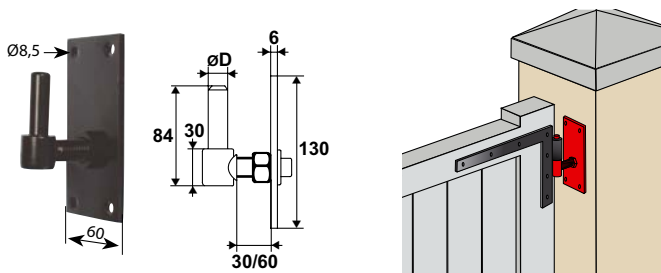

Gonds réglables

61D11.. Gond portail réglable

Code		H	h	ØD	Réglage		Dispo. (sem.)
61D1146	CATA	66	23	14	15/40	1	STOCKÉ
61D1166	CATA	84	30	16	15/40	1	STOCKÉ

Les gonds réglables TORBEL® permettent de régler, sans dépose, les jeux du portail et de compenser les dilatations hiver / été. Quelques tours de clé sur l'écrou suffisent pour "remonter" le portail, lui évitant ainsi de coincer.

61D21.. Gond portail réglable sur plaque

Code		ØD	Réglage		Dispo. (sem.)
61D2146	CATA	14	30/60	25	STOCKÉ
61D2166	CATA	16	30/60	25	STOCKÉ

61POC.. Gond poteau

Code		H	ØD		Dispo. (sem.)
61POC44	CATA	66	14	1	STOCKÉ
61POC64	CATA	70	16	10	STOCKÉ
61POC42	Z.BLANC	66	14	10	STOCKÉ
61POC62	Z.BLANC	70	16	10	STOCKÉ

61COC.. Gond collier

Code		ØD		Dispo. (sem.)
61COC44	CATA	14	10	STOCKÉ
61COC42	Z.BLANC	14	10	Nous consulter
61COC62	Z.BLANC	16	10	Nous consulter

Le gond collier TORBEL® permet de fixer les portails rapidement, sans perçage ni maçonnerie, par simple serrage sur le pilier béton, bois ou fer de section carrée ou rectangulaire de 95 à 160 mm de côté. Les lumières et longueurs de vis largement dimensionnées permettent l'ajustage sur la section du collier et réduisent à une référence votre stock par diamètre de gond.