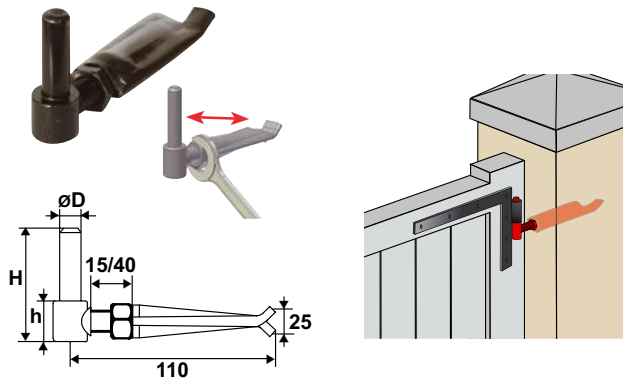

Gonds réglables

61D11.. Gond portail réglable

Code		H	h	ØD	Réglage		Dispo. (sem.)
61D1146	CATA	66	23	14	15/40	1	STOCKÉ
61D1166	CATA	84	30	16	15/40	1	STOCKÉ

Les gonds réglables TORBEL® permettent de régler, sans dépose, les jeux du portail et de compenser les dilatations hiver / été. Quelques tours de clé sur l'écrou suffisent pour "remonter" le portail, lui évitant ainsi de coincer.

61D21.. Gond portail réglable sur plaque

Code		ØD	Réglage		Dispo. (sem.)
61D2146	CATA	14	30/60	25	STOCKÉ
61D2166	CATA	16	30/60	25	STOCKÉ

61POC.. Gond poteau

Code		H	ØD		Dispo. (sem.)
61POC44	CATA	66	14	1	STOCKÉ
61POC64	CATA	70	16	10	STOCKÉ
61POC42	Z.BLANC	66	14	10	STOCKÉ
61POC62	Z.BLANC	70	16	10	STOCKÉ

61COC.. Gond collier

Code		ØD		Dispo. (sem.)
61COC44	CATA	14	10	STOCKÉ
61COC42	Z.BLANC	14	10	Nous consulter
61COC62	Z.BLANC	16	10	Nous consulter

Le gond collier TORBEL® permet de fixer les portails rapidement, sans perçage ni maçonnerie, par simple serrage sur le pilier béton, bois ou fer de section carrée ou rectangulaire de 95 à 160 mm de côté. Les lumières et longueurs de vis largement dimensionnées permettent l'ajustage sur la section du collier et réduisent à une référence votre stock par diamètre de gond.