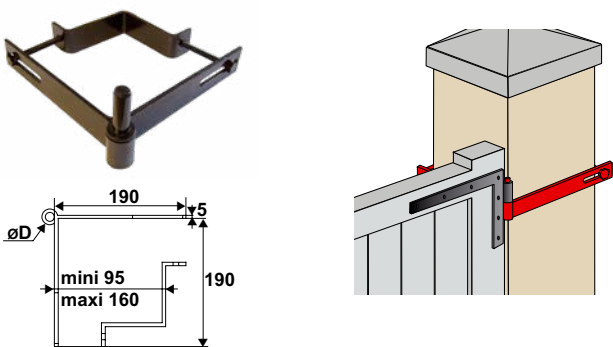

Gonds réglables

61D11.. Gond portail réglable

Code		H	h	ØD	Réglage		Dispo. (sem.)
61D1146	CATA	66	23	14	15/40	1	STOCKÉ
61D1166	CATA	84	30	16	15/40	1	STOCKÉ

Les gonds réglables TORBEL® permettent de régler, sans dépose, les jeux du portail et de compenser les dilatations hiver / été. Quelques tours de clé sur l'écrou suffisent pour "remonter" le portail, lui évitant ainsi de coincer.

61D21.. Gond portail réglable sur plaque

Code		ØD	Réglage		Dispo. (sem.)
61D2146	CATA	14	30/60	25	STOCKÉ
61D2166	CATA	16	30/60	25	STOCKÉ

61POC.. Gond poteau

Code		H	ØD		Dispo. (sem.)
61POC44	CATA	66	14	1	STOCKÉ
61POC64	CATA	70	16	10	STOCKÉ
61POC42	Z.BLANC	66	14	10	STOCKÉ
61POC62	Z.BLANC	70	16	10	STOCKÉ

61COC.. Gond collier

Code		ØD		Dispo. (sem.)
61COC44	CATA	14	10	STOCKÉ
61COC42	Z.BLANC	14	10	Nous consulter
61COC62	Z.BLANC	16	10	Nous consulter

Le gond collier TORBEL® permet de fixer les portails rapidement, sans perçage ni maçonnerie, par simple serrage sur le pilier béton, bois ou fer de section carrée ou rectangulaire de 95 à 160 mm de côté. Les lumières et longueurs de vis largement dimensionnées permettent l'ajustage sur la section du collier et réduisent à une référence votre stock par diamètre de gond.