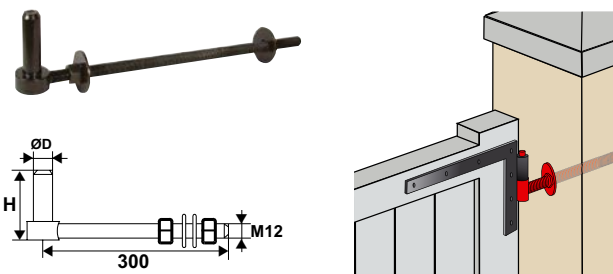

Gonds réglables

61D11.. Gond portail réglable

Code		H	h	ØD	Réglage		Dispo. (sem.)
61D1146	CATA	66	23	14	15/40	1	STOCKÉ
61D1166	CATA	84	30	16	15/40	1	STOCKÉ

Les gonds réglables TORBEL® permettent de régler, sans dépose, les jeux du portail et de compenser les dilatations hiver / été. Quelques tours de clé sur l'écrou suffisent pour "remonter" le portail, lui évitant ainsi de coincer.

61D21.. Gond portail réglable sur plaque

Code		ØD	Réglage		Dispo. (sem.)
61D2146	CATA	14	30/60	25	STOCKÉ
61D2166	CATA	16	30/60	25	STOCKÉ

61POC.. Gond poteau

Code		H	ØD		Dispo. (sem.)
61POC44	CATA	66	14	1	STOCKÉ
61POC64	CATA	70	16	10	STOCKÉ
61POC42	Z.BLANC	66	14	10	STOCKÉ
61POC62	Z.BLANC	70	16	10	STOCKÉ

61COC.. Gond collier

Code		ØD		Dispo. (sem.)
61COC44	CATA	14	10	STOCKÉ
61COC42	Z.BLANC	14	10	Nous consulter
61COC62	Z.BLANC	16	10	Nous consulter

Le gond collier TORBEL® permet de fixer les portails rapidement, sans perçage ni maçonnerie, par simple serrage sur le pilier béton, bois ou fer de section carrée ou rectangulaire de 95 à 160 mm de côté. Les lumières et longueurs de vis largement dimensionnées permettent l'ajustage sur la section du collier et réduisent à une référence votre stock par diamètre de gond.