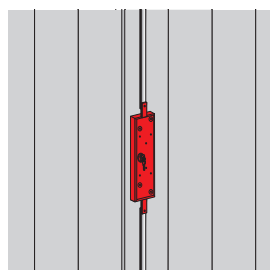

9235.. Barre de sécurité TORBEL®

Code	L	Tarif HT en €	Dispo. (sem.)
9235106	450	56,06	1 STOCKÉ
9235126	1200	92,63	1 STOCKÉ

Code	L	Tarif HT en €	Dispo. (sem.)
9235156	1500	Nous consulter	1 4

Barre de sécurité brevetée.
 Protège volets et portes de garages contre les tentatives d'ouverture par l'extérieur.
 Maniement simple.
 Système de verrouillage interdisant tout glissement de la barre.
 Livrée complète avec supports et visserie.

9236256 Support de barre de sécurité avec encoche

Code	Tarif HT en €	Dispo. (sem.)
9236256	Nous consulter	1 2

9236246 Support de barre de sécurité sans encoche

Code	Tarif HT en €	Dispo. (sem.)
9236246	5,27	1 STOCKÉ

Barres, entrebâilleur, serrure

B032.. Barre de sécurité fer carré

Code		L	Tarif HT en €	Dispo. (sem.)
B0329004		980	Nous	1 4
B0329104		1480	consulter	1 4

B0825804 Entrebâilleur de volet

Code		Tarif HT en €	Dispo. (sem.)
B0825804		Nous consulter	1 Nous consulter

Permet l'entrebâillement des volets en toute sécurité, interdit leur ouverture de l'extérieur.
L'opération de verrouillage ou de déverrouillage ne peut être effectuée que volets fermés.
2 positions d'entrebâillement.