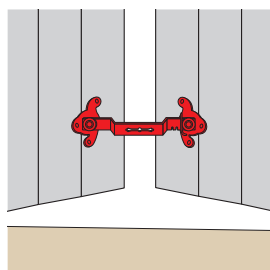

9235.. Barre de sécurité TORBEL®

Code	L	Tarif HT en €	Dispo. (sem.)
9235106	450	56,06	1 STOCKÉ
9235126	1200	92,63	1 STOCKÉ

Code	L	Tarif HT en €	Dispo. (sem.)
9235156	1500	Nous consulter	1 4

Barre de sécurité brevetée.
 Protège volets et portes de garages contre les tentatives d'ouverture par l'extérieur.
 Maniement simple.
 Système de verrouillage interdisant tout glissement de la barre.
 Livrée complète avec supports et visserie.

9236256 Support de barre de sécurité avec encoche

Code	Tarif HT en €	Dispo. (sem.)
9236256	Nous consulter	1 2

9236246 Support de barre de sécurité sans encoche

Code	Tarif HT en €	Dispo. (sem.)
9236246	5,27	1 STOCKÉ

Barres, entrebâilleur, serrure

B032.. Barre de sécurité fer carré

Code		L	Tarif HT en €	Dispo. (sem.)
B0329004		980	Nous	1 4
B0329104		1480	consulter	1 4

B0825804 Entrebâilleur de volet

Code		Tarif HT en €	Dispo. (sem.)
B0825804		Nous consulter	1 Nous consulter

Permet l'entrebâillement des volets en toute sécurité, interdit leur ouverture de l'extérieur.
L'opération de verrouillage ou de déverrouillage ne peut être effectuée que volets fermés.
2 positions d'entrebâillement.