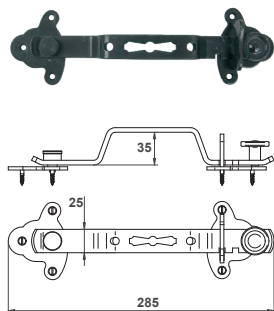

9235.. Barre de sécurité TORBEL®

Code	L	Tarif HT en €	Dispo. (sem.)
9235106	450	56,06	1 STOCKÉ
9235126	1200	92,63	1 STOCKÉ

Code	L	Tarif HT en €	Dispo. (sem.)
9235156	1500	Nous consulter	1 4

Barre de sécurité brevetée.
 Protège volets et portes de garages contre les tentatives d'ouverture par l'extérieur.
 Maniement simple.
 Système de verrouillage interdisant tout glissement de la barre.
 Livrée complète avec supports et visserie.

9236256 Support de barre de sécurité avec encoche

Code	Tarif HT en €	Dispo. (sem.)
9236256	Nous consulter	1 2

9236246 Support de barre de sécurité sans encoche

Code	Tarif HT en €	Dispo. (sem.)
9236246	5,27	1 STOCKÉ

Barres, entrebâilleur, serrure

B032.. Barre de sécurité fer carré

Code		L	Tarif HT en €	Dispo. (sem.)
B0329004		980	Nous	1 4
B0329104		1480	consulter	1 4

B0825804 Entrebâilleur de volet

Code		Tarif HT en €	Dispo. (sem.)
B0825804		Nous consulter	1 Nous consulter