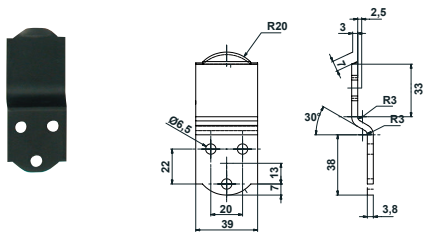

9235.. Barre de sécurité TORBEL®

Code	L	Tarif HT en €	Dispo. (sem.)
9235106	450	56,06	1 STOCKÉ
9235126	1200	92,63	1 STOCKÉ

Code	L	Tarif HT en €	Dispo. (sem.)
9235156	1500	Nous consulter	1 4

Barre de sécurité brevetée.
 Protège volets et portes de garages contre les tentatives d'ouverture par l'extérieur.
 Maniement simple.
 Système de verrouillage interdisant tout glissement de la barre.
 Livrée complète avec supports et visserie.

9236256 Support de barre de sécurité avec encoche

Code	Tarif HT en €	Dispo. (sem.)
9236256	Nous consulter	1 2

9236246 Support de barre de sécurité sans encoche

Code	Tarif HT en €	Dispo. (sem.)
9236246	5,27	1 STOCKÉ

Barres, entrebâilleur, serrure

B032.. Barre de sécurité fer carré

Code		L	Tarif HT en €	Dispo. (sem.)
B0329004		980	Nous	1 4
B0329104		1480	consulter	1 4

B0825804 Entrebâilleur de volet

Code		Tarif HT en €	Dispo. (sem.)
B0825804		Nous consulter	1 Nous consulter