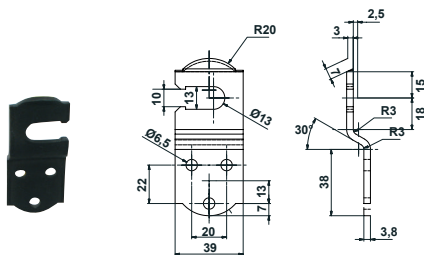

9235.. Barre de sécurité TORBEL®

Code	L	Tarif HT en €	Dispo. (sem.)
9235106	450	56,06	1 STOCKÉ
9235126	1200	92,63	1 STOCKÉ

Code	L	Tarif HT en €	Dispo. (sem.)
9235156	1500	Nous consulter	1 4

Barre de sécurité brevetée.
 Protège volets et portes de garages contre les tentatives d'ouverture par l'extérieur.
 Maniement simple.
 Système de verrouillage interdisant tout glissement de la barre.
 Livrée complète avec supports et visserie.

9236256 Support de barre de sécurité avec encoche

Code	Tarif HT en €	Dispo. (sem.)
9236256	Nous consulter	1 2

9236246 Support de barre de sécurité sans encoche

Code	Tarif HT en €	Dispo. (sem.)
9236246	5,27	1 STOCKÉ

Barres, entrebâilleur, serrure

B032.. Barre de sécurité fer carré

Code		L	Tarif HT en €	Dispo. (sem.)
B0329004		980	Nous	1 4
B0329104		1480	consulter	1 4

B0825804 Entrebâilleur de volet

Code		Tarif HT en €	Dispo. (sem.)
B0825804		Nous consulter	1 Nous consulter