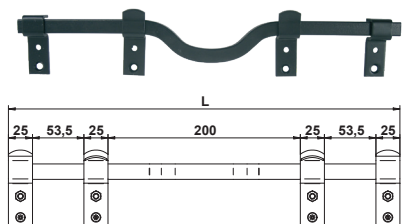

9235.. Barre de sécurité TORBEL®

Code	L	Tarif HT en €	Dispo. (sem.)
9235106	450	56,06	1 STOCKÉ
9235126	1200	92,63	1 STOCKÉ

Code	L	Tarif HT en €	Dispo. (sem.)
9235156	1500	Nous consulter	1 4

Barre de sécurité brevetée.
 Protège volets et portes de garages contre les tentatives d'ouverture par l'extérieur.
 Maniement simple.
 Système de verrouillage interdisant tout glissement de la barre.
 Livrée complète avec supports et visserie.

9236256 Support de barre de sécurité avec encoche

Code	Tarif HT en €	Dispo. (sem.)
9236256	Nous consulter	1 2

9236246 Support de barre de sécurité sans encoche

Code	Tarif HT en €	Dispo. (sem.)
9236246	5,27	1 STOCKÉ

Barres, entrebâilleur, serrure

B032.. Barre de sécurité fer carré

Code		L	Tarif HT en €	Dispo. (sem.)
B0329004		980	Nous	1 4
B0329104		1480	consulter	1 4

B0825804 Entrebâilleur de volet

Code		Tarif HT en €	Dispo. (sem.)
B0825804		Nous consulter	1 Nous consulter

Permet l'entrebâillement des volets en toute sécurité, interdit leur ouverture de l'extérieur.
L'opération de verrouillage ou de déverrouillage ne peut être effectuée que volets fermés.
2 positions d'entrebâillement.