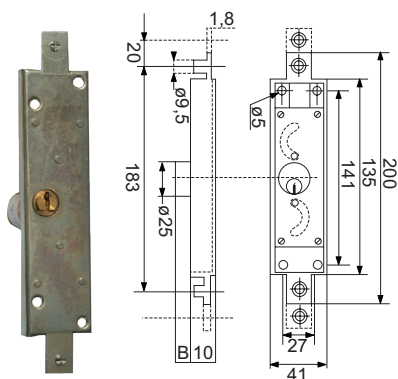

9236256 Support de barre de sécurité avec encoche

Code	Tarif HT en €	Dispo. (sem.)
9236256	Nous consulter	1 2

9236246 Support de barre de sécurité sans encoche

Code	Tarif HT en €	Dispo. (sem.)
9236246	5,27	1 STOCKÉ

Barres, entrebâilleur, serrure

B032.. Barre de sécurité fer carré

Code		L	Tarif HT en €	Dispo. (sem.)
B0329004		980	Nous	1 4
B0329104		1480	consulter	1 4

B0825804 Entrebâilleur de volet

Code		Tarif HT en €	Dispo. (sem.)
B0825804		Nous consulter	1 Nous consulter

Permet l'entrebâillement des volets en toute sécurité, interdit leur ouverture de l'extérieur.
L'opération de verrouillage ou de déverrouillage ne peut être effectuée que volets fermés.
2 positions d'entrebâillement.