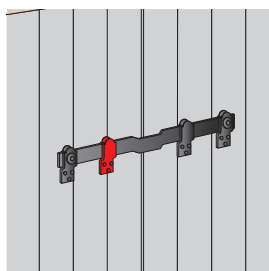

9235.. Barre de sécurité TORBEL®

Code	L	Tarif HT en €	Dispo. (sem.)
9235106	450	56,06	1 STOCKÉ
9235126	1200	92,63	1 STOCKÉ

Code	L	Tarif HT en €	Dispo. (sem.)
9235156	1500	Nous consulter	1 4

Barre de sécurité brevetée.
 Protège volets et portes de garages contre les tentatives d'ouverture par l'extérieur.
 Maniement simple.
 Système de verrouillage interdisant tout glissement de la barre.
 Livrée complète avec supports et visserie.

9236256 Support de barre de sécurité avec encoche

Code	Tarif HT en €	Dispo. (sem.)
9236256	Nous consulter	1 2

9236246 Support de barre de sécurité sans encoche

Code	Tarif HT en €	Dispo. (sem.)
9236246	5,27	1 STOCKÉ

Barres, entrebâilleur, serrure

B032.. Barre de sécurité fer carré

Code		L	Tarif HT en €	Dispo. (sem.)
B0329004		980	Nous	1 4
B0329104		1480	consulter	1 4

B0825804 Entrebâilleur de volet

Code		Tarif HT en €	Dispo. (sem.)
B0825804		Nous consulter	1 Nous consulter

Permet l'entrebâillement des volets en toute sécurité, interdit leur ouverture de l'extérieur.
L'opération de verrouillage ou de déverrouillage ne peut être effectuée que volets fermés.
2 positions d'entrebâillement.