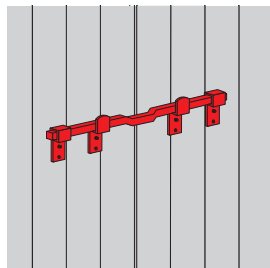

9235.. Barre de sécurité TORBEL®

Code	L	Tarif HT en €	Dispo. (sem.)
9235106	450	56,06	1 STOCKÉ
9235126	1200	92,63	1 STOCKÉ

Code	L	Tarif HT en €	Dispo. (sem.)
9235156	1500	Nous consulter	1 4

Barre de sécurité brevetée.
 Protège volets et portes de garages contre les tentatives d'ouverture par l'extérieur.
 Maniement simple.
 Système de verrouillage interdisant tout glissement de la barre.
 Livrée complète avec supports et visserie.

9236256 Support de barre de sécurité avec encoche

Code	Tarif HT en €	Dispo. (sem.)
9236256	Nous consulter	1 2

9236246 Support de barre de sécurité sans encoche

Code	Tarif HT en €	Dispo. (sem.)
9236246	5,27	1 STOCKÉ

Barres, entrebâilleur, serrure

B032.. Barre de sécurité fer carré

Code		L	Tarif HT en €	Dispo. (sem.)
B0329004		980	Nous	1 4
B0329104		1480	consulter	1 4

B0825804 Entrebâilleur de volet

Code		Tarif HT en €	Dispo. (sem.)
B0825804		Nous consulter	1 Nous consulter

Permet l'entrebâillement des volets en toute sécurité, interdit leur ouverture de l'extérieur.
L'opération de verrouillage ou de déverrouillage ne peut être effectuée que volets fermés.
2 positions d'entrebâillement.