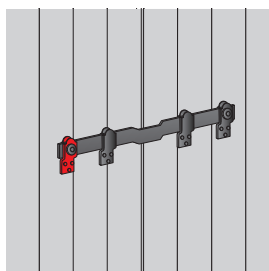

9235.. Barre de sécurité TORBEL®

Code	L	Tarif HT en €	Dispo. (sem.)
9235106	450	56,06	1 STOCKÉ
9235126	1200	92,63	1 STOCKÉ

Code	L	Tarif HT en €	Dispo. (sem.)
9235156	1500	Nous consulter	1 4

Barre de sécurité brevetée.
 Protège volets et portes de garages contre les tentatives d'ouverture par l'extérieur.
 Maniement simple.
 Système de verrouillage interdisant tout glissement de la barre.
 Livrée complète avec supports et visserie.

9236256 Support de barre de sécurité avec encoche

Code	Tarif HT en €	Dispo. (sem.)
9236256	Nous consulter	1 2

9236246 Support de barre de sécurité sans encoche

Code	Tarif HT en €	Dispo. (sem.)
9236246	5,27	1 STOCKÉ

Barres, entrebâilleur, serrure

B032.. Barre de sécurité fer carré

Code		L	Tarif HT en €	Dispo. (sem.)
B0329004		980	Nous	1 4
B0329104		1480	consulter	1 4

B0825804 Entrebâilleur de volet

Code		Tarif HT en €	Dispo. (sem.)
B0825804		Nous consulter	1 Nous consulter

Permet l'entrebâillement des volets en toute sécurité, interdit leur ouverture de l'extérieur.
L'opération de verrouillage ou de déverrouillage ne peut être effectuée que volets fermés.
2 positions d'entrebâillement.