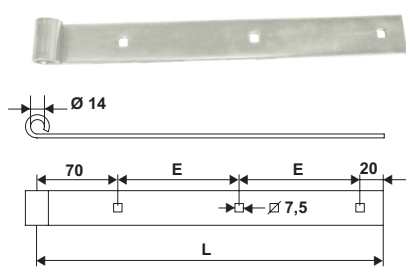

Pentures droites

1139.. Penture droite 35x5 Ø14

Code	Color	L	E	Tarif HT en €	Icon	Dispo. (sem.)
1139302	Z.BLANC	300	105	5,65	10	STOCKÉ
1139402	Z.BLANC	400	155	6,49	10	STOCKÉ
1139502	Z.BLANC	500	136,7	7,32	10	STOCKÉ
1139602	Z.BLANC	600	170	8,11	10	STOCKÉ
1139802	Z.BLANC	800	177,5	10,19	5	STOCKÉ

Code	Color	L	E	Tarif HT en €	Icon	Dispo. (sem.)
1139702	Z.BLANC	700	152,5	Nous consulter	10	4

11469.. Penture droite 40x6 Ø16

Code	Color	L	E	Tarif HT en €	Icon	Dispo. (sem.)
1146972	Z.BLANC	1000	227,5	18,04	5	STOCKÉ
1146992	Z.BLANC	1200	222	22,69	5	STOCKÉ

11581.. Penture droite 50x8 Ø20

Code	Color	L	E	Tarif HT en €	Icon	Dispo. (sem.)
1158152	Z.BLANC	1500	282	Nous consulter	3	4

9225.. Charnière TORBEL®

Code	Color	I	Tarif HT en €	Icon	Dispo. (sem.)
9225352	Z.BLANC	35	15,11	28	STOCKÉ