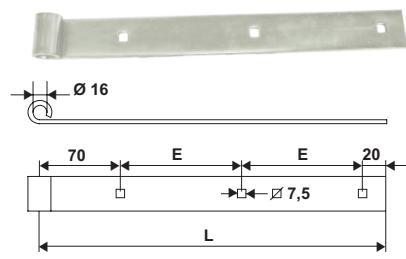

Pentures droites

1139.. Penture droite 35x5 Ø14

Code	Color	L	E	Tarif HT en €	Icon	Dispo. (sem.)
1139302	Z.BLANC	300	105	5,65	10	STOCKÉ
1139402	Z.BLANC	400	155	6,49	10	STOCKÉ
1139502	Z.BLANC	500	136,7	7,32	10	STOCKÉ
1139602	Z.BLANC	600	170	8,11	10	STOCKÉ
1139802	Z.BLANC	800	177,5	10,19	5	STOCKÉ

Code	Color	L	E	Tarif HT en €	Icon	Dispo. (sem.)
1139702	Z.BLANC	700	152,5	Nous consulter	10	4

11469.. Penture droite 40x6 Ø16

Code	Color	L	E	Tarif HT en €	Icon	Dispo. (sem.)
1146972	Z.BLANC	1000	227,5	18,04	5	STOCKÉ
1146992	Z.BLANC	1200	222	22,69	5	STOCKÉ

11581.. Penture droite 50x8 Ø20

Code	Color	L	E	Tarif HT en €	Icon	Dispo. (sem.)
1158152	Z.BLANC	1500	282	Nous consulter	3	4

9225.. Charnière TORBEL®

Code	Color	I	Tarif HT en €	Icon	Dispo. (sem.)
9225352	Z.BLANC	35	15,11	28	STOCKÉ