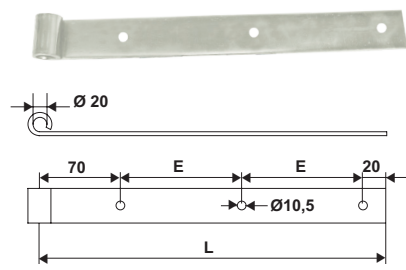

Pentures droites

1139.. Penture droite 35x5 Ø14

Code	Color	L	E	Tarif HT en €	Icon	Dispo. (sem.)
1139302	Z.BLANC	300	105	5,65	10	STOCKÉ
1139402	Z.BLANC	400	155	6,49	10	STOCKÉ
1139502	Z.BLANC	500	136,7	7,32	10	STOCKÉ
1139602	Z.BLANC	600	170	8,11	10	STOCKÉ
1139802	Z.BLANC	800	177,5	10,19	5	STOCKÉ

Code	Color	L	E	Tarif HT en €	Icon	Dispo. (sem.)
1139702	Z.BLANC	700	152,5	Nous consulter	10	4

11469.. Penture droite 40x6 Ø16

Code	Color	L	E	Tarif HT en €	Icon	Dispo. (sem.)
1146972	Z.BLANC	1000	227,5	18,04	5	STOCKÉ
1146992	Z.BLANC	1200	222	22,69	5	STOCKÉ

11581.. Penture droite 50x8 Ø20

Code	Color	L	E	Tarif HT en €	Icon	Dispo. (sem.)
1158152	Z.BLANC	1500	282	Nous consulter	3	4

9225.. Charnière TORBEL®

Code	Color	I	Tarif HT en €	Icon	Dispo. (sem.)
9225352	Z.BLANC	35	15,11	28	STOCKÉ