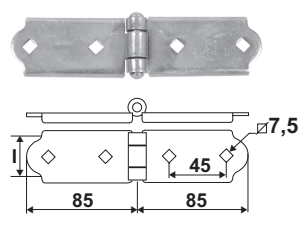

Pentures droites

1139.. Penture droite 35x5 Ø14

Code	Color	L	E	Tarif HT en €	Icon	Dispo. (sem.)
1139302	Z.BLANC	300	105	5,65	10	STOCKÉ
1139402	Z.BLANC	400	155	6,49	10	STOCKÉ
1139502	Z.BLANC	500	136,7	7,32	10	STOCKÉ
1139602	Z.BLANC	600	170	8,11	10	STOCKÉ
1139802	Z.BLANC	800	177,5	10,19	5	STOCKÉ

Code	Color	L	E	Tarif HT en €	Icon	Dispo. (sem.)
1139702	Z.BLANC	700	152,5	Nous consulter	10	4

11469.. Penture droite 40x6 Ø16

Code	Color	L	E	Tarif HT en €	Icon	Dispo. (sem.)
1146972	Z.BLANC	1000	227,5	18,04	5	STOCKÉ
1146992	Z.BLANC	1200	222	22,69	5	STOCKÉ

11581.. Penture droite 50x8 Ø20

Code	Color	L	E	Tarif HT en €	Icon	Dispo. (sem.)
1158152	Z.BLANC	1500	282	Nous consulter	3	4

9225.. Charnière TORBEL®

Code	Color	I	Tarif HT en €	Icon	Dispo. (sem.)
9225352	Z.BLANC	35	15,11	28	STOCKÉ