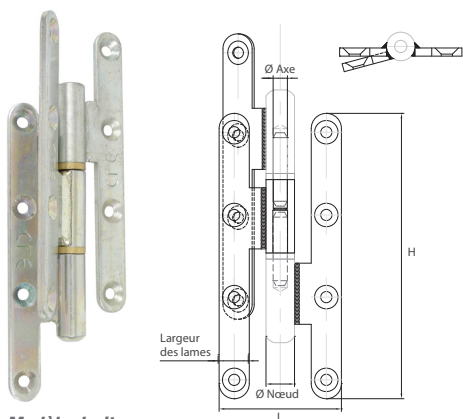

NOBLA.. Paumelle sans lame à visser NOBLA®

Code		HxL	Tarif HT en €		Dispo. (sem.)
------	--	-----	---------------	--	---------------

Vis fournies

NOBLA085	Z.BLANC	12,5x11	6,30	25	STOCKÉ
NOBLA100	Z.BLANC	14,5x13	7,49	25	STOCKÉ

Symétrique et sans main. Pose sans entaillage. Fixation dans l'axe des efforts. Bague laiton. Livrée avec 4 vis de 4,5x40 avec tête à empreinte cruciforme.

Modèle droite

P3L146.. Paumelle renforcée bouts ronds nœuds ronds 3 branches - Bague laiton

Code Sens gauche	Code Sens droite		HxL	Largeur des lames	Ø Nœud	Ø Axe	Tarif HT en €		Dispo. (sem.)
------------------	------------------	--	-----	-------------------	--------	-------	---------------	--	---------------

Axe acier

P3L146G1	P3L146D1	Z.BLANC	140x60	15	14	7	44,95	6	STOCKÉ
----------	----------	---------	--------	----	----	---	-------	---	--------

Les Paumelles renforcées 3 branches sont idéales pour fixer fenêtres et volets, elles sont régulièrement demandées pour la restauration de châteaux ou d'anciennes bâtisses avec volets intérieurs.