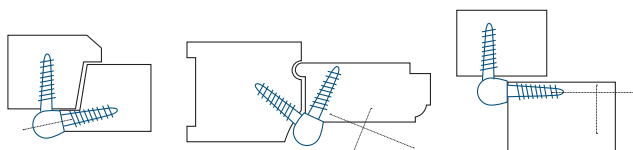

NOBLA.. Paumelle sans lame à visser NOBLA®

Code		HxL	Tarif HT en €		Dispo. (sem.)
------	--	-----	---------------	--	---------------

Vis fournies

NOBLA085	Z.BLANC	12,5x11	6,30	25	STOCKÉ
NOBLA100	Z.BLANC	14,5x13	7,49	25	STOCKÉ

Symétrique et sans main. Pose sans entaillage. Fixation dans l'axe des efforts. Bague laiton. Livrée avec 4 vis de 4,5x40 avec tête à empreinte cruciforme.

Modèle droite

P3L146.. Paumelle renforcée bouts ronds nœuds ronds 3 branches - Bague laiton

Code Sens gauche	Code Sens droite		HxL	Largeur des lames	Ø Nœud	Ø Axe	Tarif HT en €		Dispo. (sem.)
------------------	------------------	--	-----	-------------------	--------	-------	---------------	--	---------------