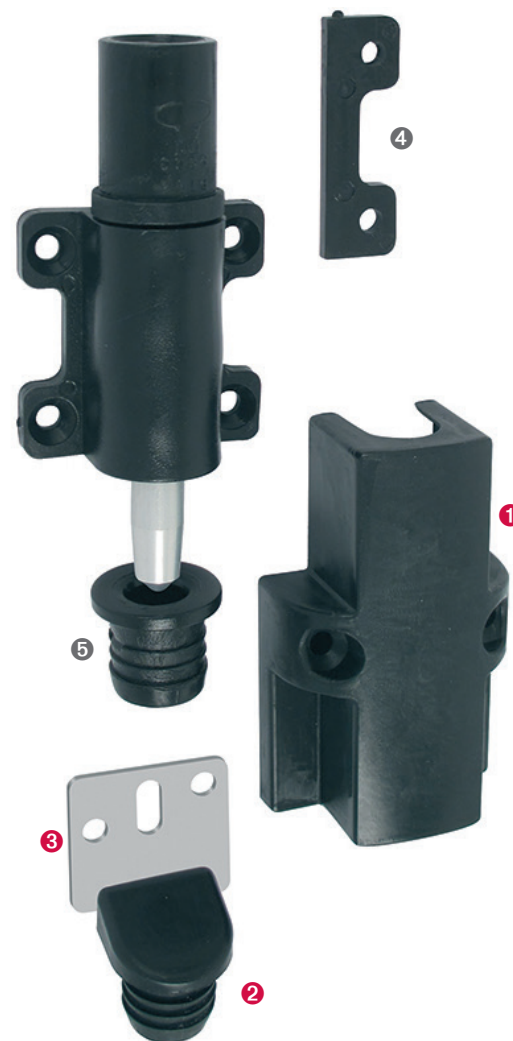

VERROU SDO DESIGN LAQUABLE

Tarif applicable au 1^{er} janvier 2020

Atouts produit

- Remplace la dardenne ou butée au sol/sous linteau.
- Adaptable sur toutes les tubes d'espagnolettes rainurées.
- La dardenne pente douce et sa plaque permettent le blocage du deuxième vantail.

NOUVEAU !

Vendu avec des accessoires personnalisables à la couleur de votre choix par nos soins.

- un cache composite thermolaquable ①
- une dardenne composite pente douce ②
- une plaque butée aluminium pour la dardenne ③

PRODEX®

Cache design thermolaquable à la couleur de votre volet !

Pour toute demande de couleur personnalisée, notre service Prodex se tient à votre disposition.

- Le kit comprend aussi une cale d'ajustage ④ (couvre-joint dans les différents types de volet) et une gâche de réception ⑤.

Références

95PA0..

Verrou SDO pêne long 46 mm alu + accessoires laquables

Code	Tarif HT en €	Dispo. (sem.)
Modèle haut		
95PA039-1	16,31	10 STOCKÉ
95PA049-1	16,31	10 STOCKÉ
Modèle bas		
95PA019-1	16,31	10 STOCKÉ
95PA029-1	16,31	10 STOCKÉ