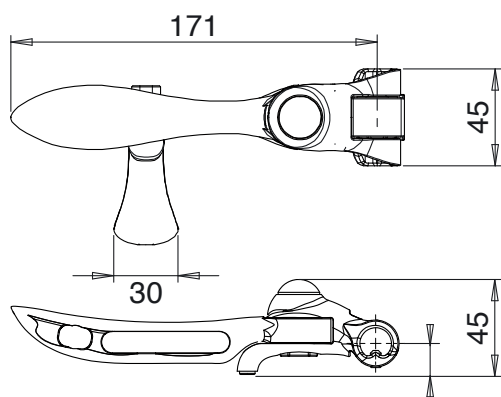

Espagnolette Hélice

Tarif au 1^{er} janvier 2017

Composition

- 1 poignée montée sur panneton
- 1 support
- 1 capuchon de support
- 2 embouts réversibles + lacets montés
- 1 lacet
- Jeu de tampons d'ajustement pour embouts et panneton

04PA50.. Sachet d'accessoires Hélice 2 embouts + lacets intégrés

Code		Tarif HT		Dispo. (sem.)
04PA50J	9005 - 5%	54,73	10	STOCKÉ
04PA50P	9016 - 80%	54,73	10	STOCKÉ

04PA10.. Ensemble d'accessoires Hélice 2 embouts + lacets intégrés

Code		Tarif HT		Dispo. (sem.)
04PA10J	9005 - 5%	51,91	10	STOCKÉ
04PA10P	9016 - 80%	51,91	10	STOCKÉ

04P.. Tringle d'espagnolette aluminium rainurée

Code		L	Tarif HT		Dispo. (sem.)
04P213J	9005 - 30%	1270	10,64	10	STOCKÉ
04P216J	9005 - 30%	1570	12,84	10	STOCKÉ
04P223J	9005 - 30%	2270	18,00	10	STOCKÉ
04P227J	9005 - 30%	2700	22,04	10	STOCKÉ
04P213P	9016 - 80%	1270	10,64	10	STOCKÉ
04P216P	9016 - 80%	1570	12,84	10	STOCKÉ
04P223P	9016 - 80%	2270	18,00	10	STOCKÉ
04P227P	9016 - 80%	2700	22,04	10	STOCKÉ