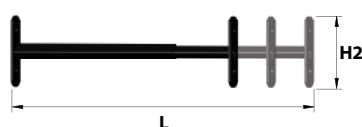

GRILLES DE DÉFENSE TÉLESCOPIQUES

Tarif applicable au 1^{er} avril 2021

Grilles empilables

Pose verticale possible

Montage rapide

Caractéristiques

- Grilles de défense télescopiques pour fenêtres de 1 à 3 barreaux.
- Adaptable aux fenêtres de 30 à 188 cm de long.
- **Pose facile sans scellement.**
- **Grilles empilables** en hauteur comme en largeur pour s'adapter au mieux à chaque configuration.
- Pour une sécurité renforcée, des tubes en acier, à glisser dans le barreau avant le montage, empêchent le sciage depuis l'extérieur. 1
- Sécurité de pose **grâce aux vis TORBEL indévissables** vendues séparément. 2
- **Garantie 5 ans.**
- **Autres couleurs disponibles sur demande.**

GRILLES DE DÉFENSE TÉLESCOPIQUES

Tarif applicable au 1^{er} avril 2021

Grilles de défense télescopiques

| Code | Gencod | | L | H | H2 | Tarif HT en € | Type packaging | | |
|-------------------|---------------|------|-------------|------------|---------|---------------|----------------|---|--|
| 1 barreau | | | | | | | | | |
| 440301 | 3308184403011 | NOIR | 30 à 55 cm | 13 à 26 cm | 12,5 cm | 35,04 | Vrac Gencodé | 1 | |
| 440551 | 3308184405510 | NOIR | 55 à 103 cm | 13 à 26 cm | 12,5 cm | 38,63 | Vrac Gencodé | 1 | |
| 440991 | 3308184409914 | NOIR | 99 à 188 cm | 13 à 26 cm | 12,5 cm | 47,81 | Vrac Gencodé | 1 | |
| 2 barreaux | | | | | | | | | |
| 440302 | 3308184403028 | NOIR | 30 à 55 cm | 26 à 39 cm | 22,5 cm | 48,83 | Vrac Gencodé | 1 | |
| 440552 | 3308184405527 | NOIR | 55 à 103 cm | 26 à 39 cm | 22,5 cm | 57,23 | Vrac Gencodé | 1 | |
| 440992 | 3308184409921 | NOIR | 99 à 188 cm | 26 à 39 cm | 22,5 cm | 69,75 | Vrac Gencodé | 1 | |
| 3 barreaux | | | | | | | | | |
| 440303 | 3308184403035 | NOIR | 30 à 55 cm | 39 à 52 cm | 38,5 cm | 66,21 | Vrac Gencodé | 1 | |
| 440553 | 3308184405534 | NOIR | 55 à 103 cm | 39 à 52 cm | 38,5 cm | 77,87 | Vrac Gencodé | 1 | |
| 440993 | 3308184409938 | NOIR | 99 à 188 cm | 39 à 52 cm | 38,5 cm | 97,39 | Vrac Gencodé | 1 | |