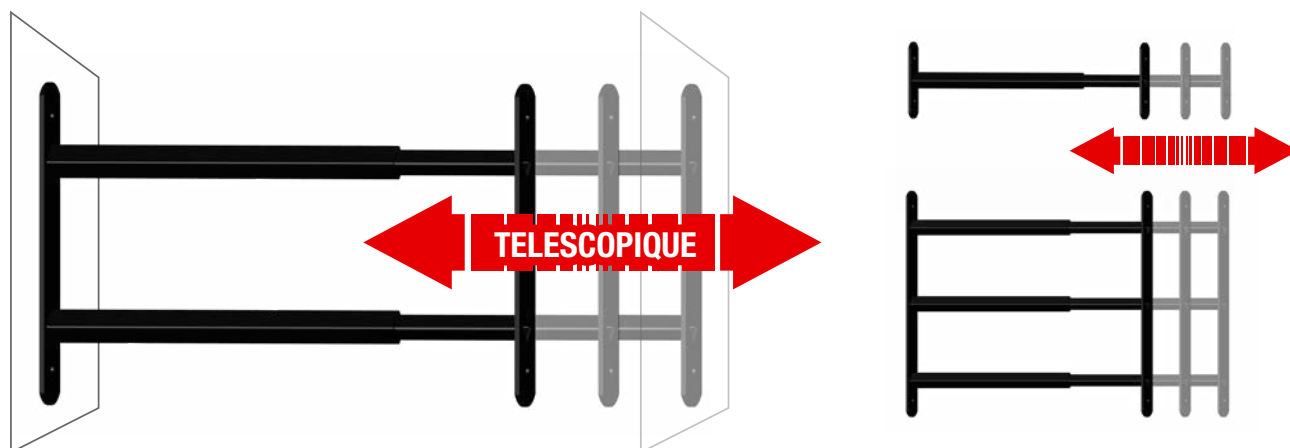

GRILLES DE DÉFENSE TÉLESCOPIQUES

Tarif applicable au 1^{er} avril 2021

Grilles empilables

Pose verticale possible

Montage rapide

Caractéristiques

- Grilles de défense télescopiques pour fenêtres de 1 à 3 barreaux.
- Adaptable aux fenêtres de 30 à 188 cm de long.
- **Pose facile sans scellement.**
- **Grilles empilables** en hauteur comme en largeur pour s'adapter au mieux à chaque configuration.
- Pour une sécurité renforcée, des tubes en acier, à glisser dans le barreau avant le montage, empêchent le sciage depuis l'extérieur. 1
- Sécurité de pose **grâce aux vis TORBEL indévissables** vendues séparément. 2
- **Garantie 5 ans.**
- **Autres couleurs disponibles sur demande.**

OPTIONS

1

> **Tube en acier * dans le barreau**

ANTIVOL !
Empêche le sciage extérieur.

2

> **Vis TORBEL indévissables ***

Sans scellement !

* Vendu séparément