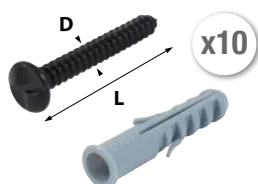

GRILLES DE DÉFENSE TÉLESCOPIQUES

Tarif applicable au 1^{er} avril 2021

Grilles empilables

Pose verticale possible

Montage rapide

Caractéristiques

- Grilles de défense télescopiques pour fenêtres de 1 à 3 barreaux.
- Adaptable aux fenêtres de 30 à 188 cm de long.
- **Pose facile sans scellement.**
- **Grilles empilables** en hauteur comme en largeur pour s'adapter au mieux à chaque configuration.
- Pour une sécurité renforcée, des tubes en acier, à glisser dans le barreau avant le montage, empêchent le sciage depuis l'extérieur. 1
- Sécurité de pose **grâce aux vis TORBEL indévissables** vendues séparément. 2
- **Garantie 5 ans.**
- **Autres couleurs disponibles sur demande.**

GRILLES DE DÉFENSE TÉLESCOPIQUES

Tarif applicable au 1^{er} avril 2021

Grilles de défense télescopiques

| Code | Gencod | | L | H | H2 | Tarif HT en € | Type packaging | | |
|-------------------|---------------|------|-------------|------------|---------|---------------|----------------|---|--|
| 1 barreau | | | | | | | | | |
| 440301 | 3308184403011 | NOIR | 30 à 55 cm | 13 à 26 cm | 12,5 cm | 35,04 | Vrac Gencodé | 1 | |
| 440551 | 3308184405510 | NOIR | 55 à 103 cm | 13 à 26 cm | 12,5 cm | 38,63 | Vrac Gencodé | 1 | |
| 440991 | 3308184409914 | NOIR | 99 à 188 cm | 13 à 26 cm | 12,5 cm | 47,81 | Vrac Gencodé | 1 | |
| 2 barreaux | | | | | | | | | |
| 440302 | 3308184403028 | NOIR | 30 à 55 cm | 26 à 39 cm | 22,5 cm | 48,83 | Vrac Gencodé | 1 | |
| 440552 | 3308184405527 | NOIR | 55 à 103 cm | 26 à 39 cm | 22,5 cm | 57,23 | Vrac Gencodé | 1 | |
| 440992 | 3308184409921 | NOIR | 99 à 188 cm | 26 à 39 cm | 22,5 cm | 69,75 | Vrac Gencodé | 1 | |
| 3 barreaux | | | | | | | | | |
| 440303 | 3308184403035 | NOIR | 30 à 55 cm | 39 à 52 cm | 38,5 cm | 66,21 | Vrac Gencodé | 1 | |
| 440553 | 3308184405534 | NOIR | 55 à 103 cm | 39 à 52 cm | 38,5 cm | 77,87 | Vrac Gencodé | 1 | |
| 440993 | 3308184409938 | NOIR | 99 à 188 cm | 39 à 52 cm | 38,5 cm | 97,39 | Vrac Gencodé | 1 | |