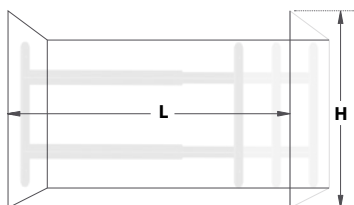

GRILLES DE DÉFENSE TÉLESCOPIQUES

Tarif applicable au 1^{er} avril 2021

Grilles empilables

Pose verticale possible

Montage rapide

Caractéristiques

- Grilles de défense télescopiques pour fenêtres de 1 à 3 barreaux.
- Adaptable aux fenêtres de 30 à 188 cm de long.
- **Pose facile sans scellement.**
- **Grilles empilables** en hauteur comme en largeur pour s'adapter au mieux à chaque configuration.
- Pour une sécurité renforcée, des tubes en acier, à glisser dans le barreau avant le montage, empêchent le sciage depuis l'extérieur. 1
- Sécurité de pose **grâce aux vis TORBEL indévissables** vendues séparément. 2
- **Garantie 5 ans.**
- **Autres couleurs disponibles sur demande.**

GRILLES DE DÉFENSE TÉLESCOPIQUES

Tarif applicable au 1^{er} avril 2021

Grilles de défense télescopiques

| Code | Gencod | | L | H | H2 | Tarif HT en € | Type packaging | | |
|-------------------|---------------|------|-------------|------------|---------|---------------|----------------|---|--|
| 1 barreau | | | | | | | | | |
| 440301 | 3308184403011 | NOIR | 30 à 55 cm | 13 à 26 cm | 12,5 cm | 35,04 | Vrac Gencodé | 1 | |
| 440551 | 3308184405510 | NOIR | 55 à 103 cm | 13 à 26 cm | 12,5 cm | 38,63 | Vrac Gencodé | 1 | |
| 440991 | 3308184409914 | NOIR | 99 à 188 cm | 13 à 26 cm | 12,5 cm | 47,81 | Vrac Gencodé | 1 | |
| 2 barreaux | | | | | | | | | |
| 440302 | 3308184403028 | NOIR | 30 à 55 cm | 26 à 39 cm | 22,5 cm | 48,83 | Vrac Gencodé | 1 | |
| 440552 | 3308184405527 | NOIR | 55 à 103 cm | 26 à 39 cm | 22,5 cm | 57,23 | Vrac Gencodé | 1 | |
| 440992 | 3308184409921 | NOIR | 99 à 188 cm | 26 à 39 cm | 22,5 cm | 69,75 | Vrac Gencodé | 1 | |
| 3 barreaux | | | | | | | | | |
| 440303 | 3308184403035 | NOIR | 30 à 55 cm | 39 à 52 cm | 38,5 cm | 66,21 | Vrac Gencodé | 1 | |
| 440553 | 3308184405534 | NOIR | 55 à 103 cm | 39 à 52 cm | 38,5 cm | 77,87 | Vrac Gencodé | 1 | |
| 440993 | 3308184409938 | NOIR | 99 à 188 cm | 39 à 52 cm | 38,5 cm | 97,39 | Vrac Gencodé | 1 | |