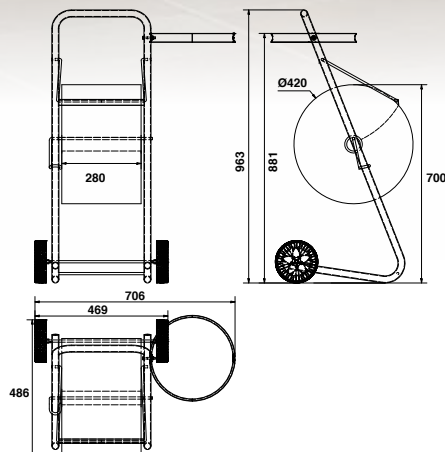

## Dérouleur essuie-mains sur pied et porte sac poubelle intégré

**2 en 1**

Fabriqu<sup>e</sup> en France

Elastique pour maintenir le sac

Compatible avec des sacs 110L

Acier laqué Noir

Compatible avec bobine Ø420 mm

Lame de découpe intégrée

2 roues : facilement déplaçable

500025

Dérouleur essuie-mains sur pied et porte sac poubelle\*

Code

EAN

500025

3026725000252