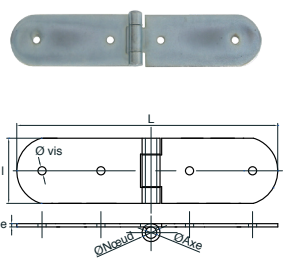

Charnières

J5421.. Charnière de table - Bouts carrés

Code		L x l	Ø nœud	Ø axe	Nb & Ø vis	Tarif HT en €		Dispo. (sem.)
J542158	BRUT	45 x 80	6,2	3	6 x 5 F/90°	1,05	50	STOCKÉ
J542160	BRUT	50 x 85	6,2	3	6 x 5 F/90°	1,15	50	STOCKÉ

J542.. Charnière à coulisse

Code		L x l x e	Ø axe	Nb & Ø vis	Tarif HT en €		Dispo. (sem.)
J542295	Z.BLANC	140 x 25 x 1,5	3	6 x 4,7 F/90°	2,66	25	STOCKÉ

Code		L x l x e	Ø axe	Nb & Ø vis	Tarif HT en €		Dispo. (sem.)
J542275	Z.BLANC	100 x 22 x 1,5	5	4 x 4,7 F/90°	Nous consulter	25	Nous consulter
J542310	Z.BLANC	160 x 30 x 1,5	3	6 x 4,7 F/90°	consulter	25	Nous consulter

J542194 Charnière de caisse

Code		L x l x e	Ø nœud	Ø axe	Nb & Ø vis	Tarif HT en €		Dispo. (sem.)
J542194	Z.BLANC	190 x 30 x 2	13	7	6 x 4,8 F/90°	4,53	20	STOCKÉ