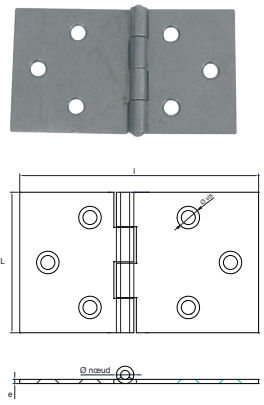

Charnières

J5421.. Charnière de table - Bouts carrés

Code		L x l	Ø nœud	Ø axe	Nb & Ø vis	Tarif HT en €		Dispo. (sem.)
J542158	BRUT	45 x 80	6,2	3	6 x 5 F/90°	1,05	50	STOCKÉ
J542160	BRUT	50 x 85	6,2	3	6 x 5 F/90°	1,15	50	STOCKÉ

J542.. Charnière à coulisse

Code		L x l x e	Ø axe	Nb & Ø vis	Tarif HT en €		Dispo. (sem.)
J542295	Z.BLANC	140 x 25 x 1,5	3	6 x 4,7 F/90°	2,66	25	STOCKÉ

Code		L x l x e	Ø axe	Nb & Ø vis	Tarif HT en €		Dispo. (sem.)
J542275	Z.BLANC	100 x 22 x 1,5	5	4 x 4,7 F/90°	Nous consulter	25	Nous consulter
J542310	Z.BLANC	160 x 30 x 1,5	3	6 x 4,7 F/90°	consulter	25	Nous consulter

J542194 Charnière de caisse

Code		L x l x e	Ø nœud	Ø axe	Nb & Ø vis	Tarif HT en €		Dispo. (sem.)
J542194	Z.BLANC	190 x 30 x 2	13	7	6 x 4,8 F/90°	4,53	20	STOCKÉ