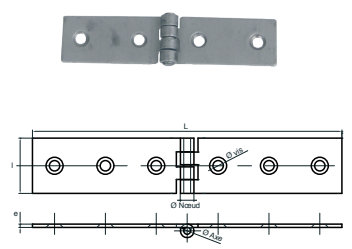

Charnières

J5421.. Charnière de table - Bouts carrés

Code		L x l	Ø nœud	Ø axe	Nb & Ø vis	Tarif HT en €		Dispo. (sem.)
J542158	BRUT	45 x 80	6,2	3	6 x 5 F/90°	1,05	50	STOCKÉ
J542160	BRUT	50 x 85	6,2	3	6 x 5 F/90°	1,15	50	STOCKÉ

J542.. Charnière à coulisse

Code		L x l x e	Ø axe	Nb & Ø vis	Tarif HT en €		Dispo. (sem.)
J542295	Z.BLANC	140 x 25 x 1,5	3	6 x 4,7 F/90°	2,66	25	STOCKÉ

Code		L x l x e	Ø axe	Nb & Ø vis	Tarif HT en €		Dispo. (sem.)
J542275	Z.BLANC	100 x 22 x 1,5	5	4 x 4,7 F/90°	Nous consulter	25	Nous consulter
J542310	Z.BLANC	160 x 30 x 1,5	3	6 x 4,7 F/90°	consulter	25	Nous consulter

J542194 Charnière de caisse

Code		L x l x e	Ø nœud	Ø axe	Nb & Ø vis	Tarif HT en €		Dispo. (sem.)
J542194	Z.BLANC	190 x 30 x 2	13	7	6 x 4,8 F/90°	4,53	20	STOCKÉ