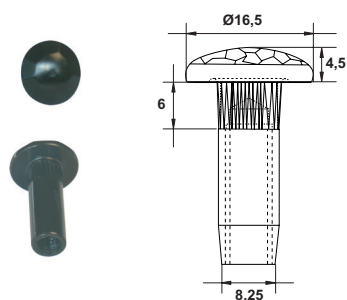

089106.. Plurifix vis bois empreinte Torx 30

Code		ØD	L	Tarif HT en €		Dispo. (sem.)	U
089106503G	Z.NOIR	Ø 6	50	21,46	250	STOCKÉ	%
089106253G	Z.NOIR	Ø 6	25	Nous consulter	500	Nous consulter	%

088106.. Plurifix vis à planter

Code		ØD	L	Tarif HT en €		Dispo. (sem.)	U
088106393G	Z.NOIR	Ø 6	39	23,37	500	STOCKÉ	%

736106.. Douille TRL martelée M6x23/15 acier

Code		ØD	L	Tarif HT en €		Dispo. (sem.)	U
736106233I	9005 - 30%	Ø 6	23/15	48,74	1500	STOCKÉ	%

736306.. Douille TRL martelée M6x28/15 aluminium

Code		ØD	L	Tarif HT en €		Dispo. (sem.)	U
73630623EI	9005 - 65%	Ø 6	28/15	Nous	1500	4	%
73630623PV	316L	Ø 6	28/15	consulter	1	4	%