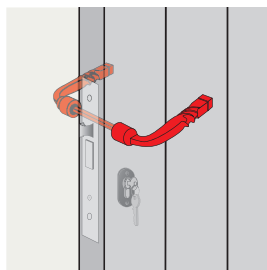

A29037 Béquille double torsadée réglable zamak, vis pointeau

Code	Color	Tarif HT en €	Dispo. (sem.)
A29037		16,65 5	STOCKÉ

Fournie avec fourreau pour adaptation sur fouillot carré de 7 ou 8 mm.