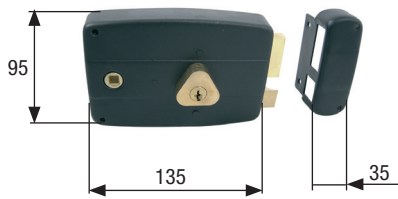

Serrures, plaques, béquilles

2019 NOUVEAU

7K0200 Serrure applique droite

Code	Color	e	Tarif HT en €	Dispo. (sem.)
7K0200		25	38,24	1 STOCKÉ

9112044 Plaque rustique acier

Code	Color	Tarif HT en €	Dispo. (sem.)
9112044		4,18 10	STOCKÉ

2019 NOUVEAU

065643 Plaque étroite Nevers

Code	Color	Tarif HT en €	Dispo. (sem.)
065643		BRUT Nous consulter	1 2

2019 NOUVEAU

073896 Plaque Crécy

Code	Color	Tarif HT en €	Dispo. (sem.)
073896		Nous consulter	1 2

A29037 Béquille double torsadée réglable zamak, vis pointeau

Code	Color	Tarif HT en €	Dispo. (sem.)
A29037		16,65 5	STOCKÉ

Fournie avec fourreau pour adaptation sur fouillot carré de 7 ou 8 mm.