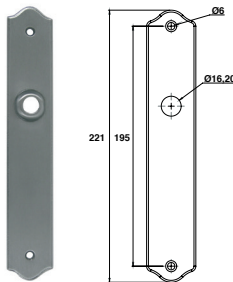

Serrures, plaques, béquilles

2019 NOUVEAU

7K0200 Serrure applique droite

Code	Color	e	Tarif HT en €	Dispo. (sem.)
7K0200		25	38,24	1 STOCKÉ

9112044 Plaque rustique acier

Code	Color	Tarif HT en €	Dispo. (sem.)
9112044		4,18 10	STOCKÉ

2019 NOUVEAU

065643 Plaque étroite Nevers

Code	Color	Tarif HT en €	Dispo. (sem.)
065643		BRUT Nous consulter	1 2

2019 NOUVEAU

073896 Plaque Crécy

Code	Color	Tarif HT en €	Dispo. (sem.)
073896		Nous consulter	1 2

A29037 Béquille double torsadée réglable zamak, vis pointeau

Code	Color	Tarif HT en €	Dispo. (sem.)
A29037		16,65 5	STOCKÉ

Fournie avec fourreau pour adaptation sur fouillot carré de 7 ou 8 mm.