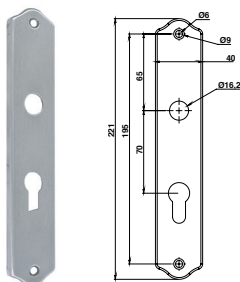

Serrures, plaques, béquilles

2019 NOUVEAU

7K0200 Serrure applique droite

Code	Color	e	Tarif HT en €	Dispo. (sem.)
7K0200		25	38,24	1 STOCKÉ

9112044 Plaque rustique acier

Code	Color	Tarif HT en €	Dispo. (sem.)
9112044		4,18 10	STOCKÉ

2019 NOUVEAU

065643 Plaque étroite Nevers

Code	Color	Tarif HT en €	Dispo. (sem.)
065643		BRUT Nous consulter	1 2

2019 NOUVEAU

073896 Plaque Crécy

Code	Color	Tarif HT en €	Dispo. (sem.)
073896		Nous consulter	1 2

A29037 Béquille double torsadée réglable zamak, vis pointeau

Code	Color	Tarif HT en €	Dispo. (sem.)
A29037		16,65 5	STOCKÉ

Fournie avec fourreau pour adaptation sur fouillot carré de 7 ou 8 mm.