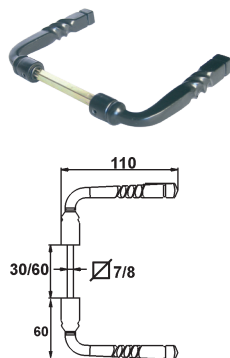

Serrures, plaques, béquilles

2019 NOUVEAU

7K0200 Serrure applique droite

Code	Color	e	Tarif HT en €	Dispo. (sem.)
7K0200		25	38,24	1 STOCKÉ

9112044 Plaque rustique acier

Code	Color	Tarif HT en €	Dispo. (sem.)
9112044		4,18 10	STOCKÉ

2019 NOUVEAU

065643 Plaque étroite Nevers

Code	Color	Tarif HT en €	Dispo. (sem.)
065643		BRUT Nous consulter	1 2

2019 NOUVEAU

073896 Plaque Crécy

Code	Color	Tarif HT en €	Dispo. (sem.)
073896		Nous consulter	1 2

A29037 Béquille double torsadée réglable zamak, vis pointeau

Code	Color	Tarif HT en €	Dispo. (sem.)
A29037		16,65 5	STOCKÉ

Fournie avec fourreau pour adaptation sur fouillot carré de 7 ou 8 mm.