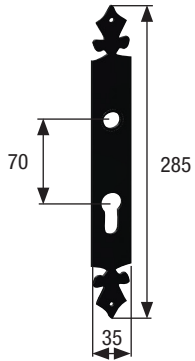

Serrures, plaques, béquilles

2019 NOUVEAU

7K0200 Serrure applique droite

Code	Color	e	Tarif HT en €	Dispo. (sem.)
7K0200		25	38,24	1 STOCKÉ

9112044 Plaque rustique acier

Code	Color	Tarif HT en €	Dispo. (sem.)
9112044		4,18 10	STOCKÉ

2019 NOUVEAU

065643 Plaque étroite Nevers

Code	Color	Tarif HT en €	Dispo. (sem.)
065643		BRUT Nous consulter	1 2

2019 NOUVEAU

073896 Plaque Crécy

Code	Color	Tarif HT en €	Dispo. (sem.)
073896		Nous consulter	1 2

A29037 Béquille double torsadée réglable zamak, vis pointeau

Code	Color	Tarif HT en €	Dispo. (sem.)
A29037		16,65 5	STOCKÉ

Fournie avec fourreau pour adaptation sur fouillot carré de 7 ou 8 mm.