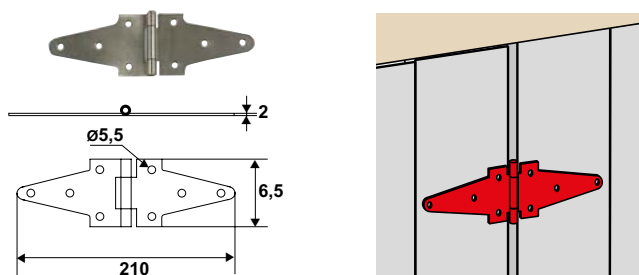

Pentures festonnées, charnières

Charnières

S9043.. Penture anglaise festonnée

Code		L	Tarif HT en €		Dispo. (sem.)
S904330	316L B	300	41,86	1	STOCKÉ
S904330Z	316L P	300	38,50	1	STOCKÉ
S904340	316L B	400	44,56	1	STOCKÉ
S904340Z	316L P	400	40,99	1	STOCKÉ
S904350	316L B	500	47,55	1	STOCKÉ
S904350Z	316L P	500	43,75	1	STOCKÉ
S904360	316L B	600	49,84	1	STOCKÉ
S904360Z	316L P	600	45,83	1	STOCKÉ

S904020.. Charnière double branche

Code		Tarif HT en €		Dispo. (sem.)
S904020Z	316L P	60,17	1	STOCKÉ
S904020	316L B	<i>Nous consulter</i>	1	4

S904100.. Charnière

Code		Tarif HT en €		Dispo. (sem.)
S904100Z	316L P	19,70	1	STOCKÉ
S904100	316L B	<i>Nous consulter</i>	1	2