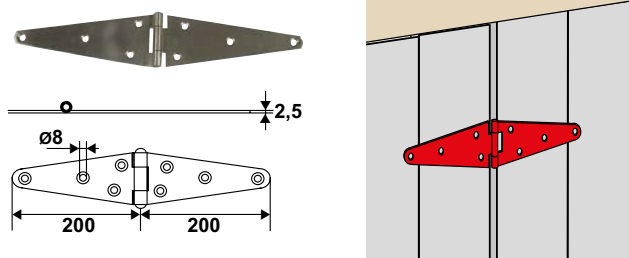

Pentures festonnées, charnières

Charnières

S9043.. Penture anglaise festonnée

Code		L	Tarif HT en €		Dispo. (sem.)
S904330	316L B	300	41,86	1	STOCKÉ
S904330Z	316L P	300	38,50	1	STOCKÉ
S904340	316L B	400	44,56	1	STOCKÉ
S904340Z	316L P	400	40,99	1	STOCKÉ
S904350	316L B	500	47,55	1	STOCKÉ
S904350Z	316L P	500	43,75	1	STOCKÉ
S904360	316L B	600	49,84	1	STOCKÉ
S904360Z	316L P	600	45,83	1	STOCKÉ

S904020.. Charnière double branche

Code		Tarif HT en €		Dispo. (sem.)
S904020Z	316L P	60,17	1	STOCKÉ
S904020	316L B	<i>Nous consulter</i>	1	4

S904100.. Charnière

Code		Tarif HT en €		Dispo. (sem.)
S904100Z	316L P	19,70	1	STOCKÉ
S904100	316L B	<i>Nous consulter</i>	1	2