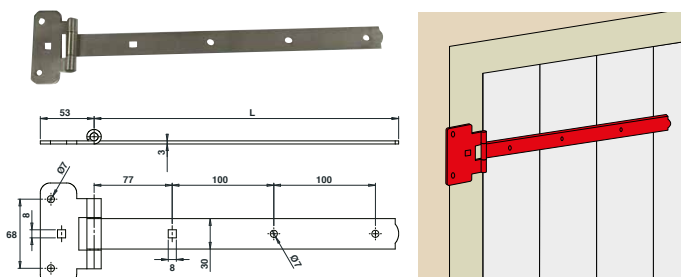

Pentures festonnées, charnières

Charnières

S9043.. Penture anglaise festonnée

Code		L	Tarif HT en €		Dispo. (sem.)
S904330	316L B	300	41,86	1	STOCKÉ
S904330Z	316L P	300	38,50	1	STOCKÉ
S904340	316L B	400	44,56	1	STOCKÉ
S904340Z	316L P	400	40,99	1	STOCKÉ
S904350	316L B	500	47,55	1	STOCKÉ
S904350Z	316L P	500	43,75	1	STOCKÉ
S904360	316L B	600	49,84	1	STOCKÉ
S904360Z	316L P	600	45,83	1	STOCKÉ

S904020.. Charnière double branche

Code		Tarif HT en €		Dispo. (sem.)
S904020Z	316L P	60,17	1	STOCKÉ
S904020	316L B	<i>Nous consulter</i>	1	4

S904100.. Charnière

Code		Tarif HT en €		Dispo. (sem.)
S904100Z	316L P	19,70	1	STOCKÉ
S904100	316L B	<i>Nous consulter</i>	1	2