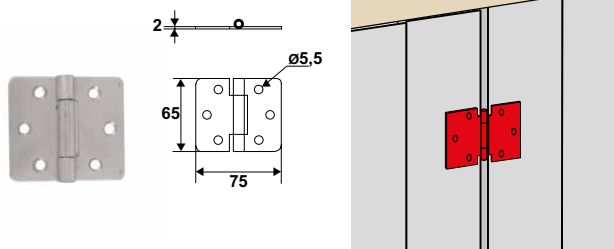

Pentures festonnées, charnières

Charnières

S9043.. Penture anglaise festonnée

Code		L	Tarif HT en €		Dispo. (sem.)
S904330	316L B	300	41,86	1	STOCKÉ
S904330Z	316L P	300	38,50	1	STOCKÉ
S904340	316L B	400	44,56	1	STOCKÉ
S904340Z	316L P	400	40,99	1	STOCKÉ
S904350	316L B	500	47,55	1	STOCKÉ
S904350Z	316L P	500	43,75	1	STOCKÉ
S904360	316L B	600	49,84	1	STOCKÉ
S904360Z	316L P	600	45,83	1	STOCKÉ

S904020.. Charnière double branche

Code		Tarif HT en €		Dispo. (sem.)
S904020Z	316L P	60,17	1	STOCKÉ
S904020	316L B	<i>Nous consulter</i>	1	4

S904100.. Charnière

Code		Tarif HT en €		Dispo. (sem.)
S904100Z	316L P	19,70	1	STOCKÉ
S904100	316L B	<i>Nous consulter</i>	1	2