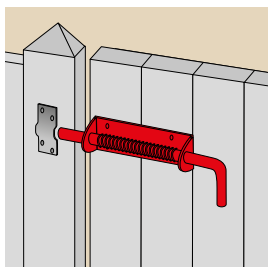

S902515 Verrou à ressort

Code		L1	L2	ØD	Tarif HT en €		Dispo. (sem.)
S902515	316L B	180	86	14	59,16	1	STOCKÉ