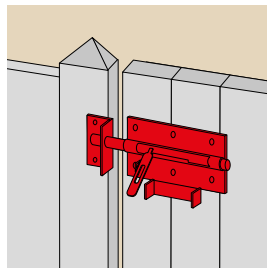

### S9020.. Verrou baïonnette Ø14

Code		L	L1 x l x e	Tarif HT en €		Dispo. (sem.)
S902025	316L B	250	90x56x1,5	52,59	1	STOCKÉ
S902030	316L B	300	90x56x1,5	54,92	1	STOCKÉ
S902040	316L B	400	90x56x1,5	57,35	1	STOCKÉ

### S902414 Verrou de pied poignée à 90°

Code		L	Tarif HT en €		Dispo. (sem.)
S902414	316L B	300	Nous consulter	1	4