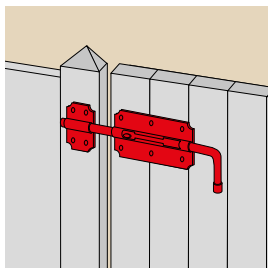

Verrous

S90231.. Verrou pistolet

Code		L	ØD	e	Tarif HT en €		Dispo. (sem.)
S902310	316L B	65	10	1	35,19	1	STOCKÉ
S902312	316L B	80	12	1	37,74	1	STOCKÉ
S902314	316L B	90	14	1	43,00	1	STOCKÉ