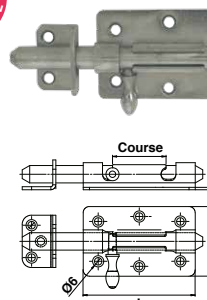

### S9020.. Verrou baïonnette Ø14

Code		L	L1 x l x e	Tarif HT en €		Dispo. (sem.)
S902025	316L B	250	90x56x1,5	52,59	1	STOCKÉ
S902030	316L B	300	90x56x1,5	54,92	1	STOCKÉ
S902040	316L B	400	90x56x1,5	57,35	1	STOCKÉ

### S902414 Verrou de pied poignée à 90°

Code		L	Tarif HT en €		Dispo. (sem.)
S902414	316L B	300	Nous consulter	1	4

### I64070.. Verrou de pied poignée à 90° à ressort

Code		e	Tarif HT en €		Dispo. (sem.)
I640700012	316L B	1,5	28,12	1	STOCKÉ