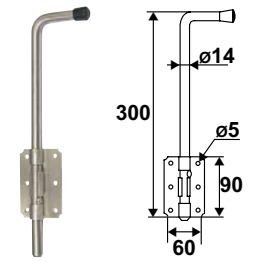

### S9020.. Verrou baïonnette Ø14

Code		L	L1 x l x e	Tarif HT en €		Dispo. (sem.)
S902025	316L B	250	90x56x1,5	52,59	1	STOCKÉ
S902030	316L B	300	90x56x1,5	54,92	1	STOCKÉ
S902040	316L B	400	90x56x1,5	57,35	1	STOCKÉ

Code		L	L1 x l x e	Tarif HT en €		Dispo. (sem.)
S902035	316L B	350	90x56x1,5	Nous consulter	1	2

### S902414 Verrou de pied poignée à 90°

Code		L	Tarif HT en €		Dispo. (sem.)
S902414	316L B	300	Nous consulter	1	4

### I64070.. Verrou de pied poignée à 90° à ressort

Code		e	Tarif HT en €		Dispo. (sem.)
I640700012	316L B	1,5	28,12	1	STOCKÉ