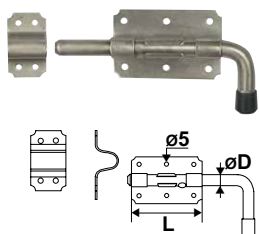

Verrous

S90231.. Verrou pistolet

Code		L	ØD	e	Tarif HT en €		Dispo. (sem.)
S902310	316L B	65	10	1	35,19	1	STOCKÉ
S902312	316L B	80	12	1	37,74	1	STOCKÉ
S902314	316L B	90	14	1	43,00	1	STOCKÉ