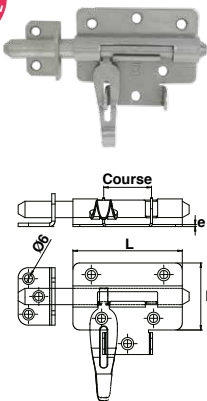

### S9020.. Verrou baïonnette Ø14

Code		L	L1 x l x e	Tarif HT en €		Dispo. (sem.)
S902025	316L B	250	90x56x1,5	52,59	1	STOCKÉ
S902030	316L B	300	90x56x1,5	54,92	1	STOCKÉ
S902040	316L B	400	90x56x1,5	57,35	1	STOCKÉ

Code		L	L1 x l x e	Tarif HT en €		Dispo. (sem.)
S902035	316L B	350	90x56x1,5	Nous consulter	1	2

### S902414 Verrou de pied poignée à 90°

Code		L	Tarif HT en €		Dispo. (sem.)
S902414	316L B	300	Nous consulter	1	4

### I64070.. Verrou de pied poignée à 90° à ressort

Code		e	Tarif HT en €		Dispo. (sem.)
I640700012	316L B	1,5	28,12	1	STOCKÉ