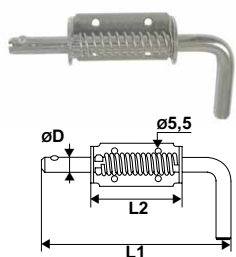

### S90211.. Verrou porte-cadenas

Code		ØD	L x l x e	Tarif HT en €		Dispo. (sem.)
S902110	316L B	10	65x62x1,5	48,19	1	STOCKÉ
S902112	316L B	12	80x49x1,5	51,40	1	STOCKÉ
S902114	316L B	14	90x56x2	53,46	1	STOCKÉ

### S90221.. Verrou de box poire

Code		ØD	L x l x e	Tarif HT en €		Dispo. (sem.)
S902210	316L B	10	65x48x1,5	43,27	1	STOCKÉ
S902212	316L B	12	80x49x1,5	45,96	1	STOCKÉ
S902214	316L B	14	90x56x1,5	49,38	1	STOCKÉ

Verrous

S90231.. Verrou pistolet

Code		L	ØD	e	Tarif HT en €		Dispo. (sem.)
S902310	316L B	65	10	1	35,19	1	STOCKÉ
S902312	316L B	80	12	1	37,74	1	STOCKÉ
S902314	316L B	90	14	1	43,00	1	STOCKÉ

S902515 Verrou à ressort