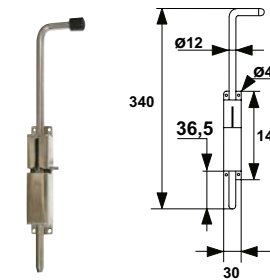

### S9020.. Verrou baïonnette Ø14

Code		L	L1 x l x e	Tarif HT en €		Dispo. (sem.)
S902025	316L B	250	90x56x1,5	52,59	1	STOCKÉ
S902030	316L B	300	90x56x1,5	54,92	1	STOCKÉ
S902040	316L B	400	90x56x1,5	57,35	1	STOCKÉ

Code		L	L1 x l x e	Tarif HT en €		Dispo. (sem.)
S902035	316L B	350	90x56x1,5	Nous consulter	1	2

### S902414 Verrou de pied poignée à 90°

Code		L	Tarif HT en €		Dispo. (sem.)
S902414	316L B	300	Nous consulter	1	4

### I64070.. Verrou de pied poignée à 90° à ressort

Code		e	Tarif HT en €		Dispo. (sem.)
I640700012	316L B	1,5	28,12	1	STOCKÉ