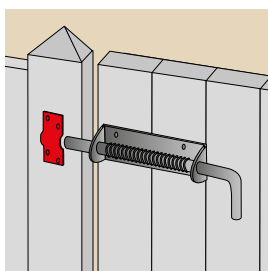

S90001.. Gâche de verrou

Code		L	l	ØD	e	Tarif HT en €		Dispo. (sem.)
S900014	316L B	61	35	14	1,5	5,97	1	STOCKÉ

Code		L	l	ØD	Tarif HT en €		Dispo. (sem.)	
S900010	316L B	49	20	10	1,5	Nous consulter	1	Nous consulter
S900012	316L B	55	22	12	1,5	consulter	1	Nous consulter