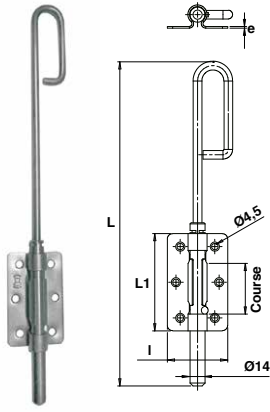

### S9020.. Verrou baïonnette Ø14

Code		L	L1 x l x e	Tarif HT en €		Dispo. (sem.)
S902025	316L B	250	90x56x1,5	52,59	1	STOCKÉ
S902030	316L B	300	90x56x1,5	54,92	1	STOCKÉ
S902040	316L B	400	90x56x1,5	57,35	1	STOCKÉ

Code		L	L1 x l x e	Tarif HT en €		Dispo. (sem.)
S902035	316L B	350	90x56x1,5	Nous consulter	1	2

### S902414 Verrou de pied poignée à 90°

Code		L	Tarif HT en €		Dispo. (sem.)
S902414	316L B	300	Nous consulter	1	4

### I64070.. Verrou de pied poignée à 90° à ressort

Code		e	Tarif HT en €		Dispo. (sem.)
I640700012	316L B	1,5	28,12	1	STOCKÉ