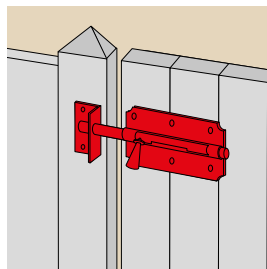

## Verrous

### S9020.. Verrou baïonnette Ø14

Code		L	L1 x l x e	Tarif HT en €		Dispo. (sem.)
S902025	316L B	250	90x56x1,5	52,59	1	STOCKÉ
S902030	316L B	300	90x56x1,5	54,92	1	STOCKÉ
S902040	316L B	400	90x56x1,5	57,35	1	STOCKÉ