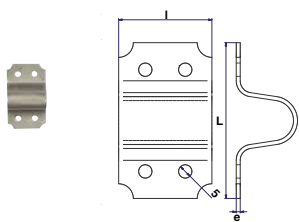

S90001.. Gâche de verrou

Code		L	l	ØD	e	Tarif HT en €		Dispo. (sem.)
S900014	316L B	61	35	14	1,5	5,97	1	STOCKÉ

Code		L	l	ØD	Tarif HT en €		Dispo. (sem.)	
S900010	316L B	49	20	10	1,5	Nous consulter	1	Nous consulter
S900012	316L B	55	22	12	1,5	consulter	1	Nous consulter