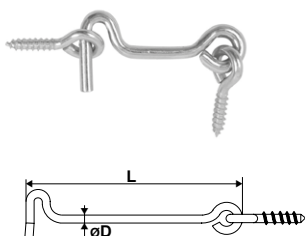

Arrêts

92IX1.. Arrêt à paillette avec contre-plaque

Code		H	Tarif HT en €		Dispo. (sem.)
92IX120	304L	45	38,73	10	STOCKÉ
92IX130	304L	50	41,50	10	STOCKÉ

Code		L	Tarif HT en €		Dispo. (sem.)
92IX010J	9005 - 30%	45	Nous consulter	10	4
92IX130J	9005 - 30%	50		10	4
92IX130P	9016 - 80%	50		10	4

92CR1.. Gâche butée réglable d'arrêt à paillette

Code		L	Tarif HT en €		Dispo. (sem.)
92CR106	304L B	75	6,64	50	STOCKÉ
92CR116	304L B	180	8,14	50	STOCKÉ

Crochets, crémaillères, verrous

S9026.. Crochet de contrevent

Code		ØD	L	Tarif HT en €		Dispo. (sem.)
S902650	316L B	Ø3,5	50	0,90	1	STOCKÉ
S902660	316L B	Ø4	60	1,15	1	STOCKÉ
S902610	316L B	Ø4,5	100	1,89	1	STOCKÉ
S902616	316L B	Ø5	160	2,76	1	STOCKÉ

S9025.. Crochet + crémaillère

Code		ØD	L	Tarif HT en €		Dispo. (sem.)
S902530	316L P	Ø8	300	42,53	10	STOCKÉ
S902540	316L P	Ø8	400	45,89	10	STOCKÉ

Crémaillère seule

S902500	316L P	Ø8,5	190	6,39	10	STOCKÉ
---------	--------	------	-----	------	----	--------