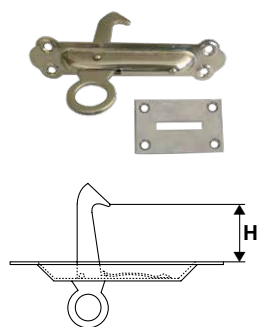

Arrêts

92IX1.. Arrêt à paillette avec contre-plaque

Code		H	Tarif HT en €		Dispo. (sem.)
92IX120	304L	45	38,73	10	STOCKÉ
92IX130	304L	50	41,50	10	STOCKÉ

Code		L	Tarif HT en €		Dispo. (sem.)
92IX010J	9005 - 30%	45	Nous consulter	10	4
92IX130J	9005 - 30%	50		10	4
92IX130P	9016 - 80%	50		10	4

92CR1.. Gâche butée réglable d'arrêt à paillette

Code		L	Tarif HT en €		Dispo. (sem.)
92CR106	304L B	75	6,64	50	STOCKÉ
92CR116	304L B	180	8,14	50	STOCKÉ

Crochets, crémaillères, verrous

S9026.. Crochet de contrevent

Code		ØD	L	Tarif HT en €		Dispo. (sem.)
S902650	316L B	Ø3,5	50	0,90	1	STOCKÉ
S902660	316L B	Ø4	60	1,15	1	STOCKÉ
S902610	316L B	Ø4,5	100	1,89	1	STOCKÉ
S902616	316L B	Ø5	160	2,76	1	STOCKÉ

S9025.. Crochet + crémaillère

Code		ØD	L	Tarif HT en €		Dispo. (sem.)
S902530	316L P	Ø8	300	42,53	10	STOCKÉ
S902540	316L P	Ø8	400	45,89	10	STOCKÉ

Crémaillère seule

S902500	316L P	Ø8,5	190	6,39	10	STOCKÉ
---------	--------	------	-----	------	----	--------