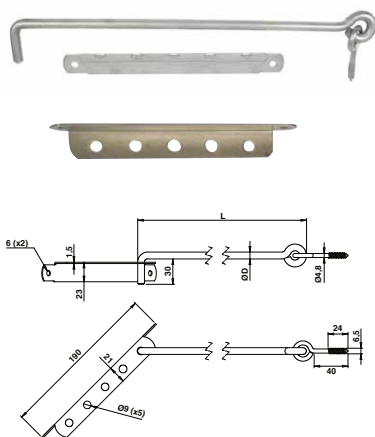

Arrêts

92IX1.. Arrêt à paillette avec contre-plaque

Code		H	Tarif HT en €		Dispo. (sem.)
92IX120	304L	45	38,73	10	STOCKÉ
92IX130	304L	50	41,50	10	STOCKÉ

Code		L	Tarif HT en €		Dispo. (sem.)
92IX010J	9005 - 30%	45	Nous consulter	10	4
92IX130J	9005 - 30%	50		10	4
92IX130P	9016 - 80%	50		10	4

92CR1.. Gâche butée réglable d'arrêt à paillette

Code		L	Tarif HT en €		Dispo. (sem.)
92CR106	304L B	75	6,64	50	STOCKÉ
92CR116	304L B	180	8,14	50	STOCKÉ

Crochets, crémaillères, verrous

S9026.. Crochet de contrevent

Code		ØD	L	Tarif HT en €		Dispo. (sem.)
S902650	316L B	Ø3,5	50	0,90	1	STOCKÉ
S902660	316L B	Ø4	60	1,15	1	STOCKÉ
S902610	316L B	Ø4,5	100	1,89	1	STOCKÉ
S902616	316L B	Ø5	160	2,76	1	STOCKÉ

S9025.. Crochet + crémaillère

Code		ØD	L	Tarif HT en €		Dispo. (sem.)
S902530	316L P	Ø8	300	42,53	10	STOCKÉ
S902540	316L P	Ø8	400	45,89	10	STOCKÉ

Crémaillère seule

S902500	316L P	Ø8,5	190	6,39	10	STOCKÉ
---------	--------	------	-----	------	----	--------